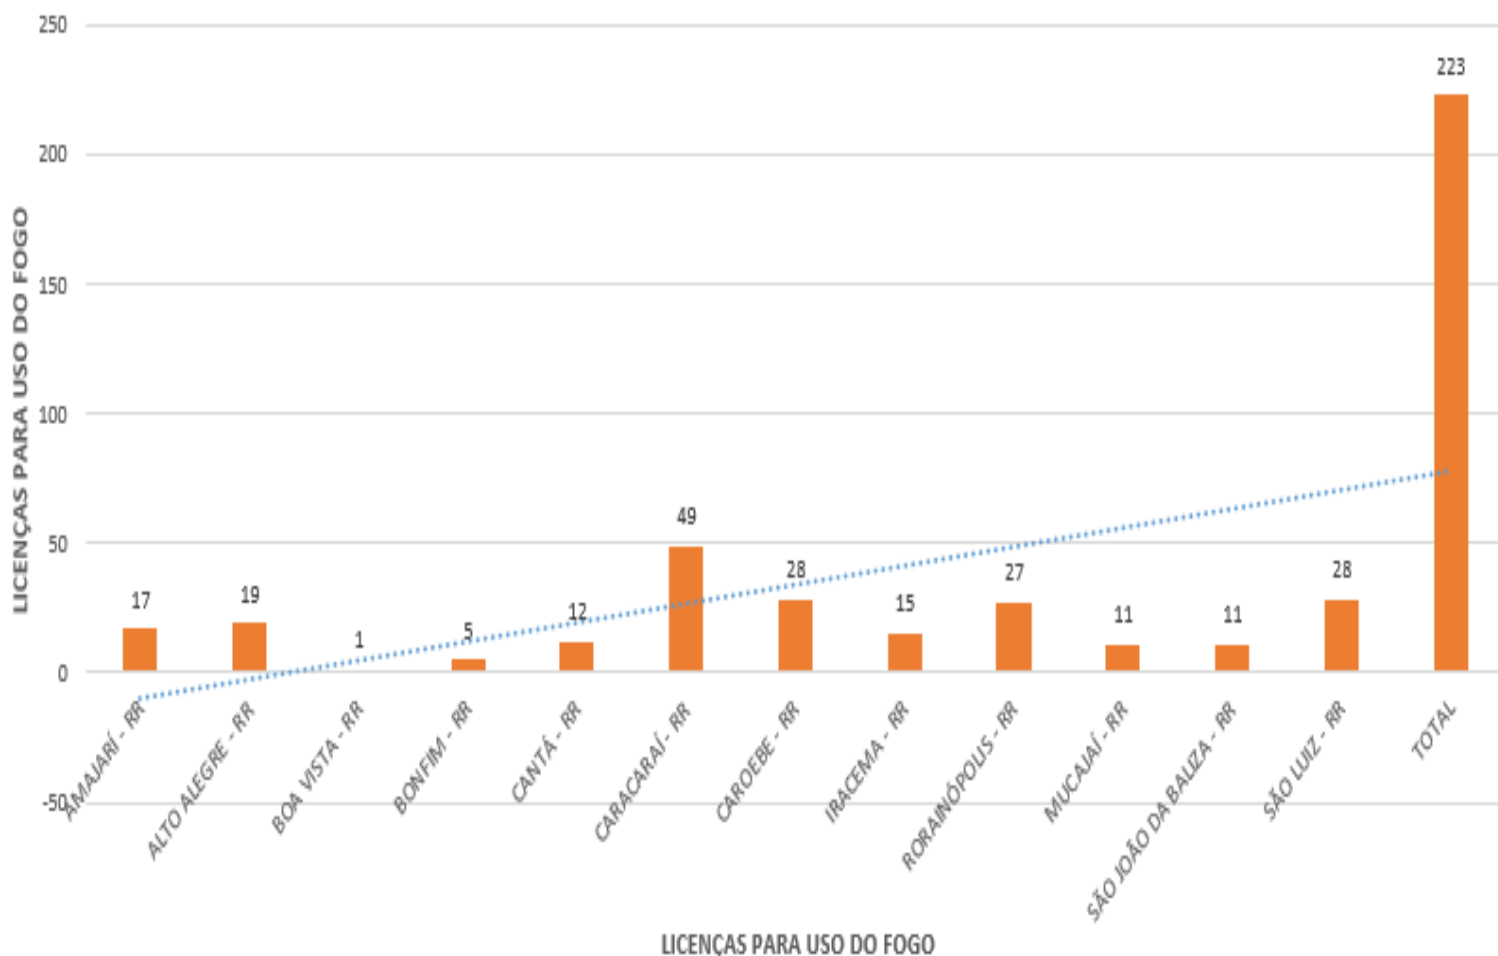

A (figura 01) mostra detalhadamente a quantidade de focos por municípios no Estado de Roraima, dos focos para a data 01.01.2023 a 15.01.2023 foram identificados um total de 13 focos de calor, sendo o município de **BOA VISTA - RR** com mais detecções (4), como mostra o gráfico a seguir:

FOCOS DE CALOR JANEIRO 2023

(Figura 01)

A (figura 02) mostra detalhadamente a quantidade de focos por municípios no Estado de Roraima, dos focos para a data 01.01.2024 a 15.01.2024 foram identificados um total de 318 focos de calor, sendo o município de **CARACARĂ - RR** com mais detecções (55), como mostra o gráfico a seguir:

Conforme figura a seguir:

(figura 04)

Fonte: <https://queimadas.dgi.inpe.br/queimadas/portal-static/situacao-atual/>

NÚMERO DE LICENÇAS PARA USO DO FOGO EMITIDAS POR MUNICÍPIOS DO ESTADO DE RORAIMA.

O (gráfico 05) mostra detalhadamente os números de licenças emitidas por cada município do estado de Roraima de janeiro a dezembro de 2023, sendo **Caracaráí** o município com mais licenças emitidas (49) de um total de 223 no período de 2023.

AUTORIZAÇÕES PARA USO DO FOGO EMITIDAS 2023

(Gráfico 05)

ÁREA TOTAL LICENCIADA PARA USO DO FOGO DADA POR HECTARES NOS MUNICÍPIOS DO ESTADO DE RORAIMA.

O (gráfico 06) mostra detalhadamente as área licenciadas para uso do fogo dada por hectares nos município do estado de Roraima, de janeiro de 2023 até a presente data, sendo **Caracarái** o município com mais hectares utilizados (6756,72231ha), de 30.994, período de 2023, veja a seguir: