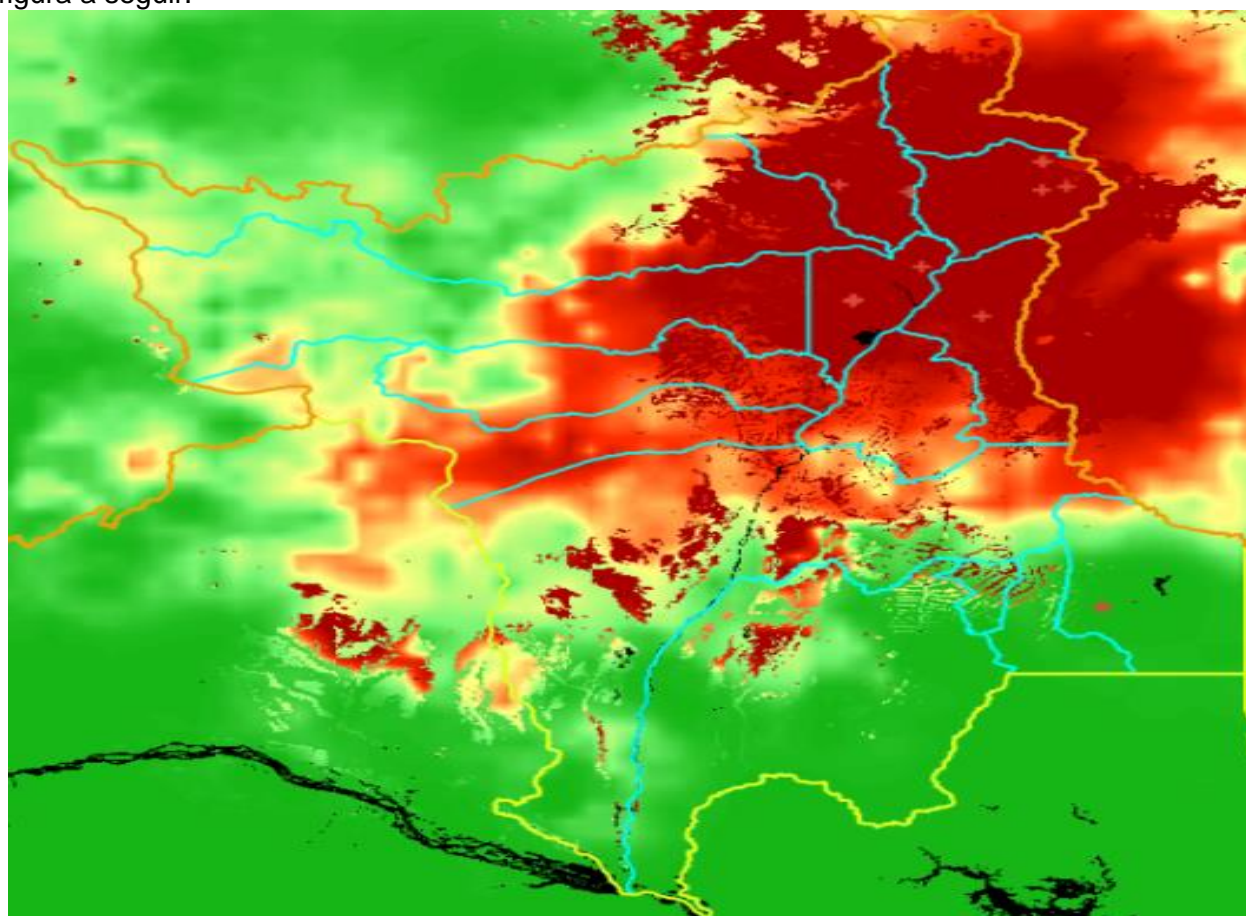

(figura 04)

Fonte: <https://queimadas.dgi.inpe.br/queimadas/portal-static/situacao-atual/>