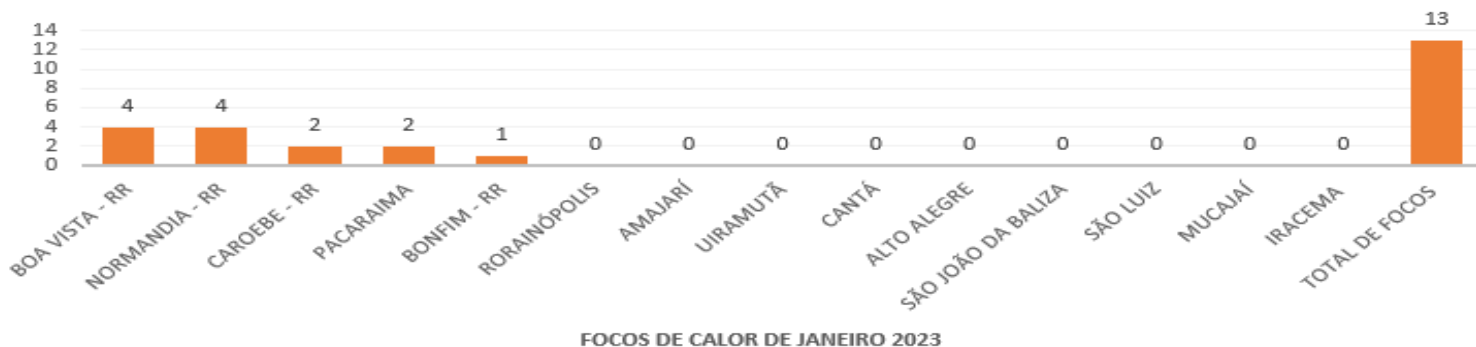

BOLETIM DE FOCOS DE CALOR 2024

DATA: 14.01.2024

MONITORAMENTO DOS FOCOS DE CALOR NO ESTADO DE RORAIMA.

A análise dos dados disponibilizados pelo INPE (Instituto Nacional de Pesquisas Espaciais), é de suma importância para construção de uma análise específica do comportamento dos focos de calor no nosso Estado, assim foram obtidos gráficos comparativos 2023-2024.

A (figura 01) mostra detalhadamente a quantidade de focos por municípios no Estado de Roraima, dos focos para a data 01.01.2023 a 15.01.2023 foram identificados um total de 13 focos de calor, sendo o município de **BOA VISTA - RR** com mais detecções (4), como mostra o gráfico a seguir:

FOCOS DE CALOR JANEIRO 2023

(Figura 01)

A (figura 02) mostra detalhadamente a quantidade de focos por municípios no Estado de Roraima, dos focos para a data 01.01.2024 a 15.01.2024 foram identificados um total de 318 focos de calor, sendo o município de **CARACARĂ - RR** com mais detecções (55), como mostra o gráfico a seguir: