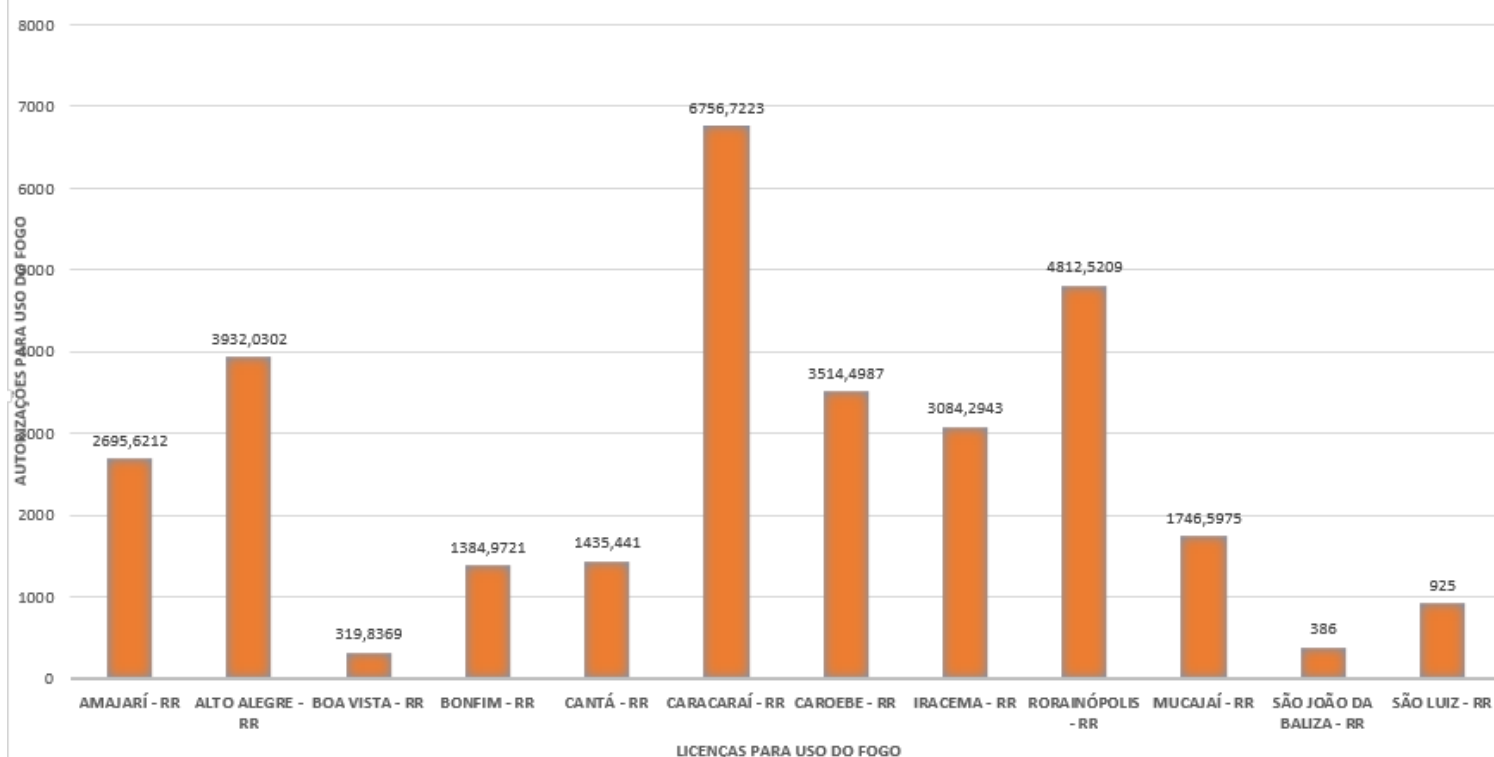

ÁREA TOTAL LICENCIADA PARA USO DO FOGO DADA POR HECTARES NOS MUNICÍPIOS DO ESTADO DE RORAIMA.

O (gráfico 06) mostra detalhadamente as área licenciadas para uso do fogo dada por hectares nos município do estado de Roraima, de janeiro de 2023 até a presente data, sendo **Caracarái** o município com mais hectares utilizados (6756,72231ha), de 30.994, período de 2023, veja a seguir:

ÁREA LICENCIADA POR HECTARES 2023

(Gráfico 06)