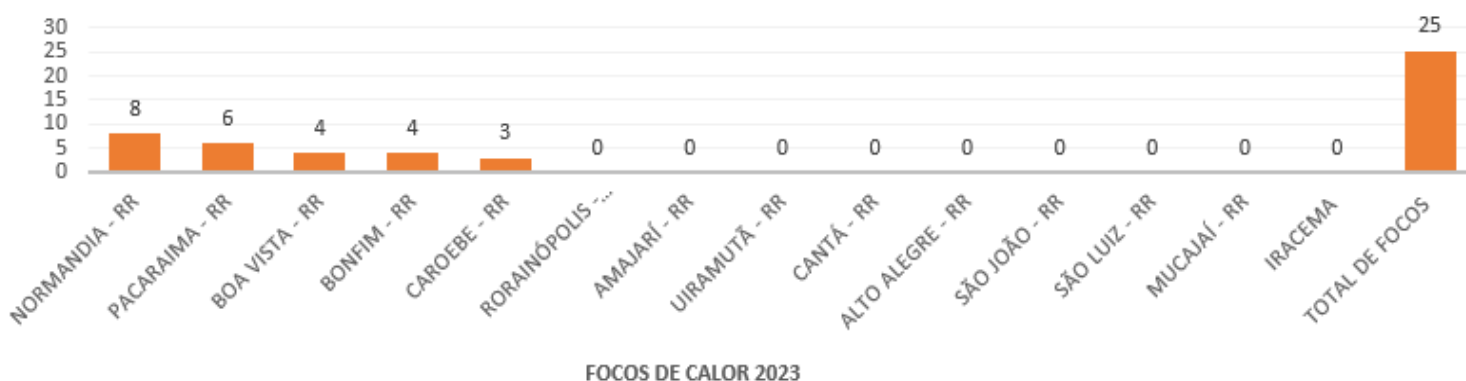

BOLETIM DE FOCOS DE CALOR 2024

DATA: 17.01.2024

MONITORAMENTO DOS FOCOS DE CALOR NO ESTADO DE RORAIMA.

A análise dos dados disponibilizados pelo INPE (Instituto Nacional de Pesquisas Espaciais), é de suma importância para construção de uma análise específica do comportamento dos focos de calor no nosso Estado, assim foram obtidos gráficos comparativos 2023-2024.

A (figura 01) mostra detalhadamente a quantidade de focos por municípios no Estado de Roraima, dos focos para a data 01.01.2023 a 17.01.2023 foram identificados um total de 25 focos de calor, sendo o município de **NORMANDIA - RR ÁREA ÍNDIGENA** com mais detecções (8), como mostra o gráfico a seguir:

FOCOS DE CALOR MONITORADO EM 2023

(Figura 01)

A (figura 02) mostra detalhadamente a quantidade de focos por municípios no Estado de Roraima, dos focos para a data 01.01.2024 a 17.01.2024 foram identificados um total de 346 focos de calor, sendo o município de **CARACARAÍ - RR** com mais detecções (58), como mostra o gráfico a seguir:

FOCOS DE CALOR JANEIRO 2024

(figura 02)

A (figura 03) mostra a comparação do total de focos ativos detectados dia a dia pelo satélite de referência para o mês de JANEIRO de 2023-2024.

Dia	1	2	3	4	5	6	7	8	9	10	11	12	13	14	15	16	17	18	19	20	21	22	23	24	25	26	27	28	29	30	31	TOTAL
Jan/2023	0	1	6	0	0	0	0	0	0	0	0	5	0	1	0	8	4	3	6	0	6	0	1	5	13	29	0	189	1	39	7	324
Jan/2024	20	0	87	21	32	9	21	81	0	21	2	4	20	0	27	1	-	-	-	-	-	-	-	-	-	-	-	-	-	-	-	346