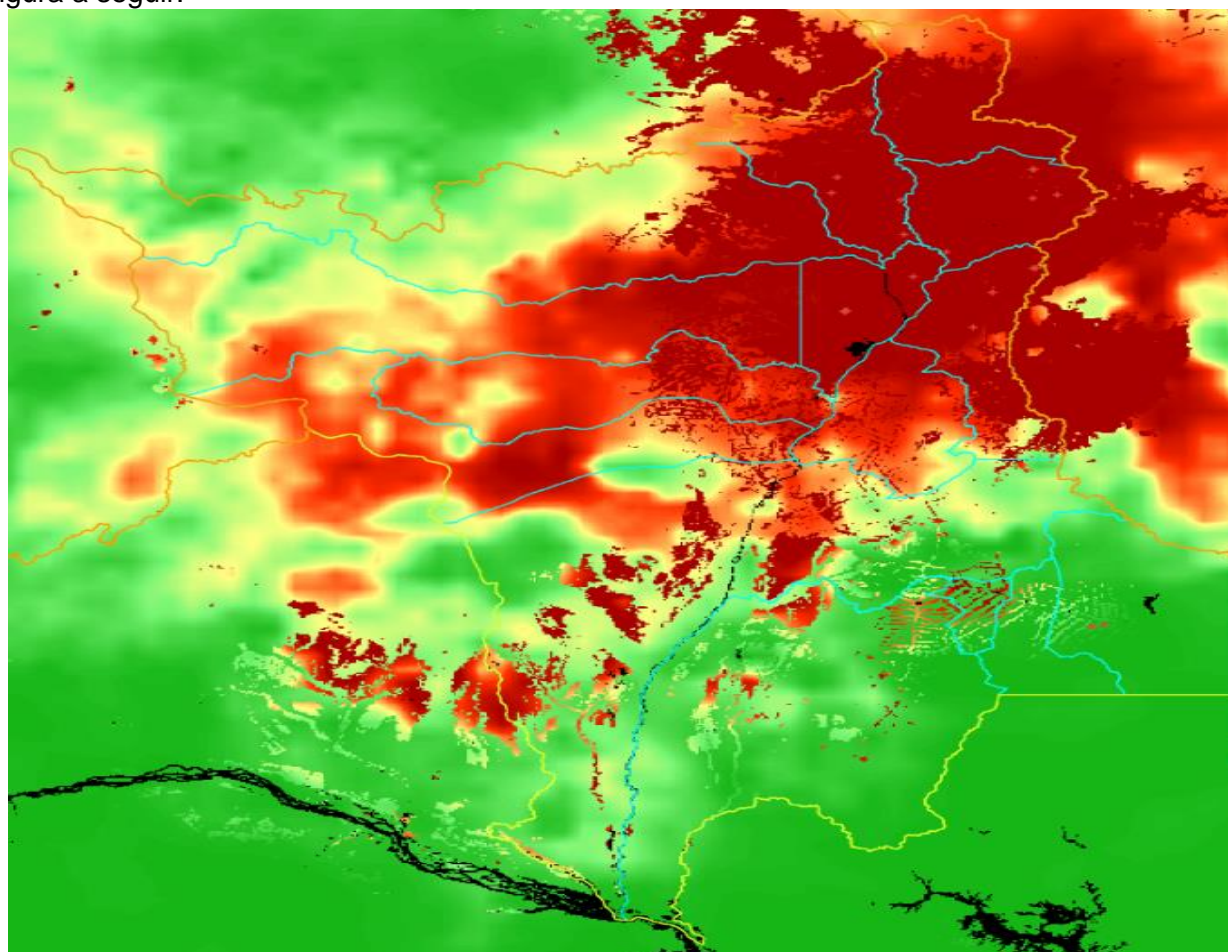

A (figura 01) mostra detalhadamente a quantidade de focos por municípios no Estado de Roraima, dos focos para a data 01.01.2023 a 17.01.2023 foram identificados um total de 25 focos de calor, sendo o município de **NORMANDIA - RR ÁREA ÍNDIGENA** com mais detecções (8), como mostra o gráfico a seguir:

FOCOS DE CALOR MONITORADO EM 2023

(Figura 01)

A (figura 02) mostra detalhadamente a quantidade de focos por municípios no Estado de Roraima, dos focos para a data 01.01.2024 a 17.01.2024 foram identificados um total de 346 focos de calor, sendo o município de **CARACARAÍ - RR** com mais detecções (58), como mostra o gráfico a seguir:

FOCOS DE CALOR JANEIRO 2024

(figura 02)

A (figura 03) mostra a comparação do total de focos ativos detectados dia a dia pelo satélite de referência para o mês de JANEIRO de 2023-2024.

Dia	1	2	3	4	5	6	7	8	9	10	11	12	13	14	15	16	17	18	19	20	21	22	23	24	25	26	27	28	29	30	31	TOTAL
Jan/2023	0	1	6	0	0	0	0	0	0	0	0	5	0	1	0	8	4	3	6	0	6	0	1	5	13	29	0	189	1	39	7	324
Jan/2024	20	0	87	21	32	9	21	81	0	21	2	4	20	0	27	1	-	-	-	-	-	-	-	-	-	-	-	-	-	-	-	346

(figura 03)

MONITORAMENTO DE RISCO DE FOGO NO ESTADO

Os riscos são tipificados como na escala abaixo:

A previsão de risco de fogo para os próximos três dias é de **ALTO** para **CRÍTICO** em alguns Municípios do Estado de Roraima.
 Conforme figura a seguir: