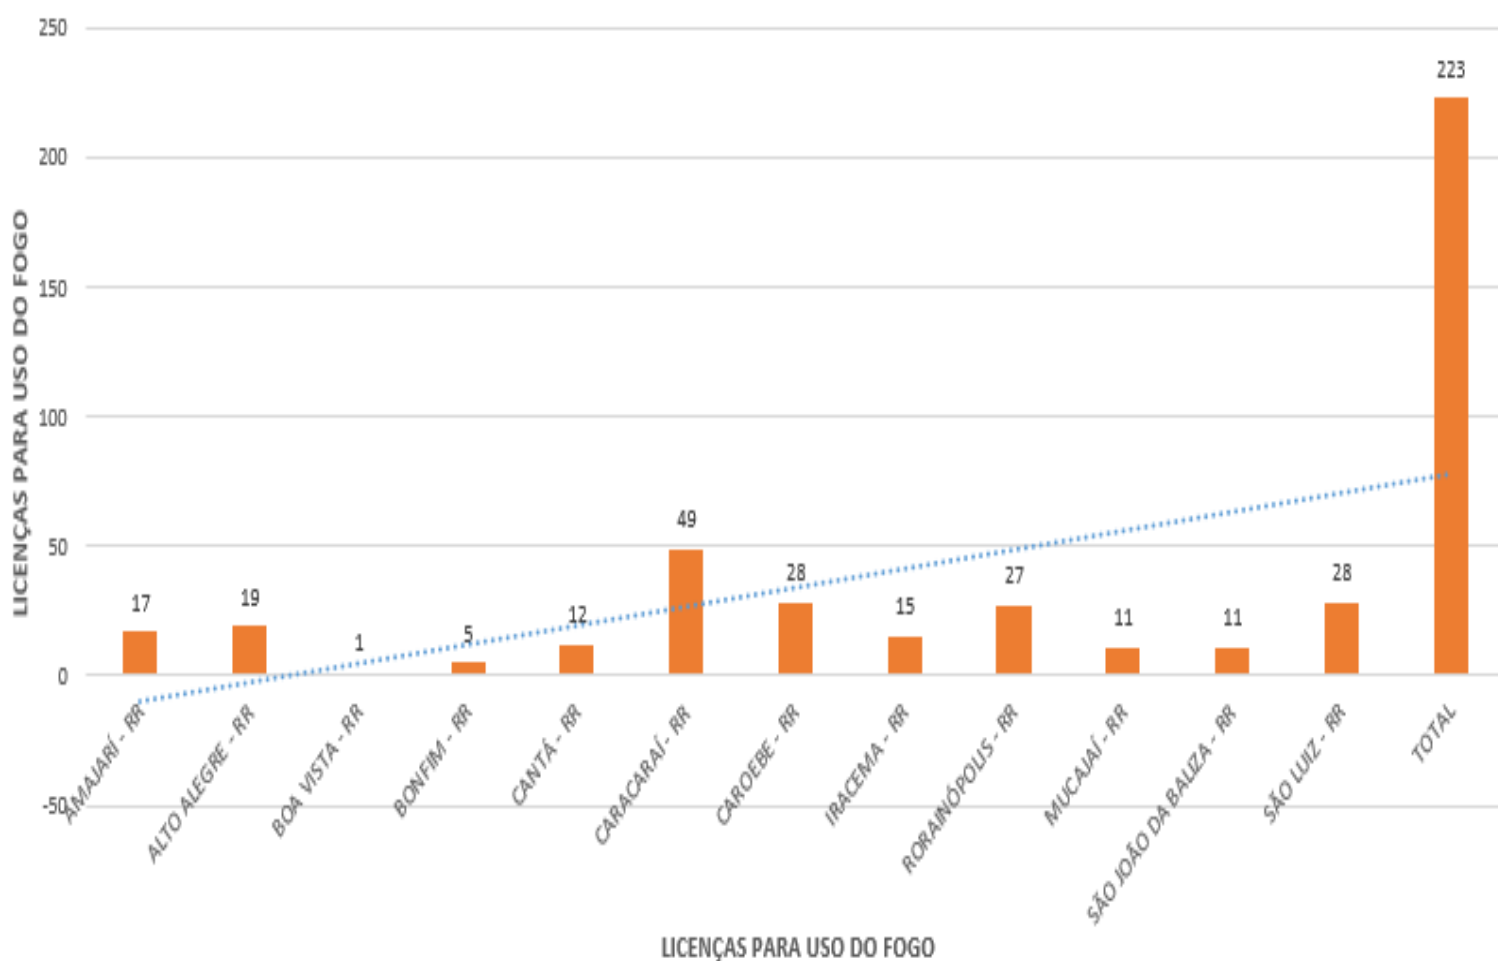

NÚMERO DE LICENÇAS PARA USO DO FOGO EMITIDAS POR MUNICÍPIOS DO ESTADO DE RORAIMA.

O (gráfico 05) mostra detalhadamente os números de licenças emitidas por cada município do estado de Roraima de janeiro a dezembro de 2023, sendo **Caracaraí** o município com mais licenças emitidas (49) de um total de 223 no período de 2023.

AUTORIZAÇÕES PARA USO DO FOGO EMITIDAS 2023

(Gráfico 05)