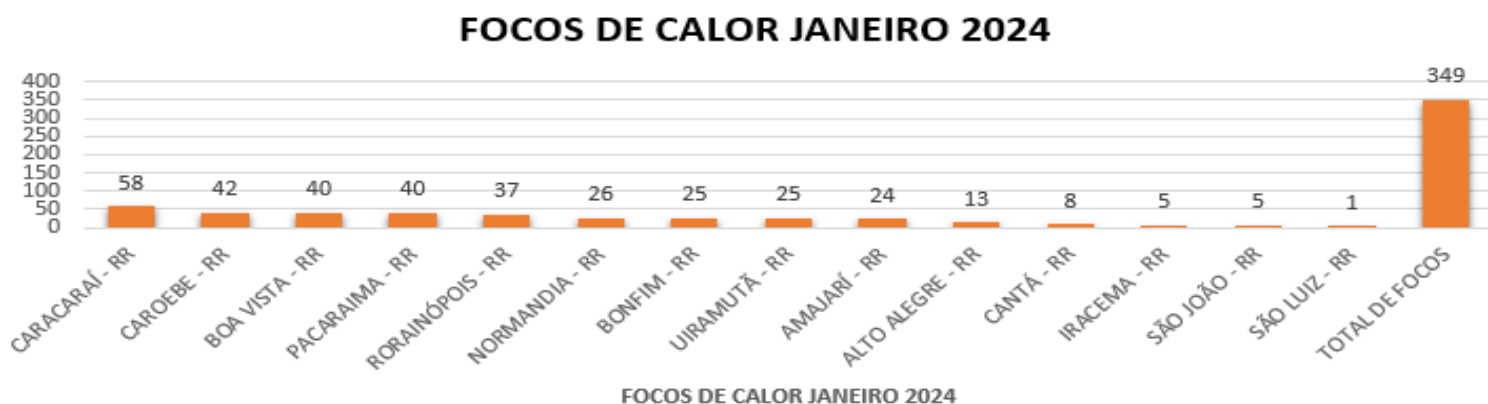

### MONITORAMENTO DOS FOCOS DE CALOR NO ESTADO DE RORAIMA.

A análise dos dados disponibilizados pelo INPE (Instituto Nacional de Pesquisas Espaciais), é de suma importância para construção de uma análise específica do comportamento dos focos de calor no nosso Estado, assim foram obtidos gráficos comparativos 2023-2024.

A (figura 01) mostra detalhadamente a quantidade de focos por municípios no Estado de Roraima, dos focos para a data 01.01.2023 a 18.01.2023 foram identificados um total de 28 focos de calor, sendo o município de **NORMANDIA - RR ÁREA ÍNDIGENA** com mais detecções (8), como mostra o gráfico a seguir:

(Figura 01)

A (figura 02) mostra detalhadamente a quantidade de focos por municípios no Estado de Roraima, dos focos para a data 01.01.2024 a 18.01.2024 foram identificados um total de 349 focos de calor, sendo o município de **CARACARÁ - RR** com mais detecções (58), como mostra o gráfico a seguir:

(figura 02)

A (figura 03) mostra a comparação do total de focos ativos detectados dia a dia pelo satélite de referência para o mês de JANEIRO de 2023-2024.

Dia	1	2	3	4	5	6	7	8	9	10	11	12	13	14	15	16	17	18	19	20	21	22	23	24	25	26	27	28	29	30	31	TOTAL
Jan/2023	0	1	6	0	0	0	0	0	0	0	0	5	0	1	0	8	4	3	6	0	6	0	1	5	13	29	0	189	1	39	7	324
Jan/2024	20	0	87	21	32	9	21	81	0	21	2	4	20	0	27	1	3	-	-	-	-	-	-	-	-	-	-	-	-	-	-	349