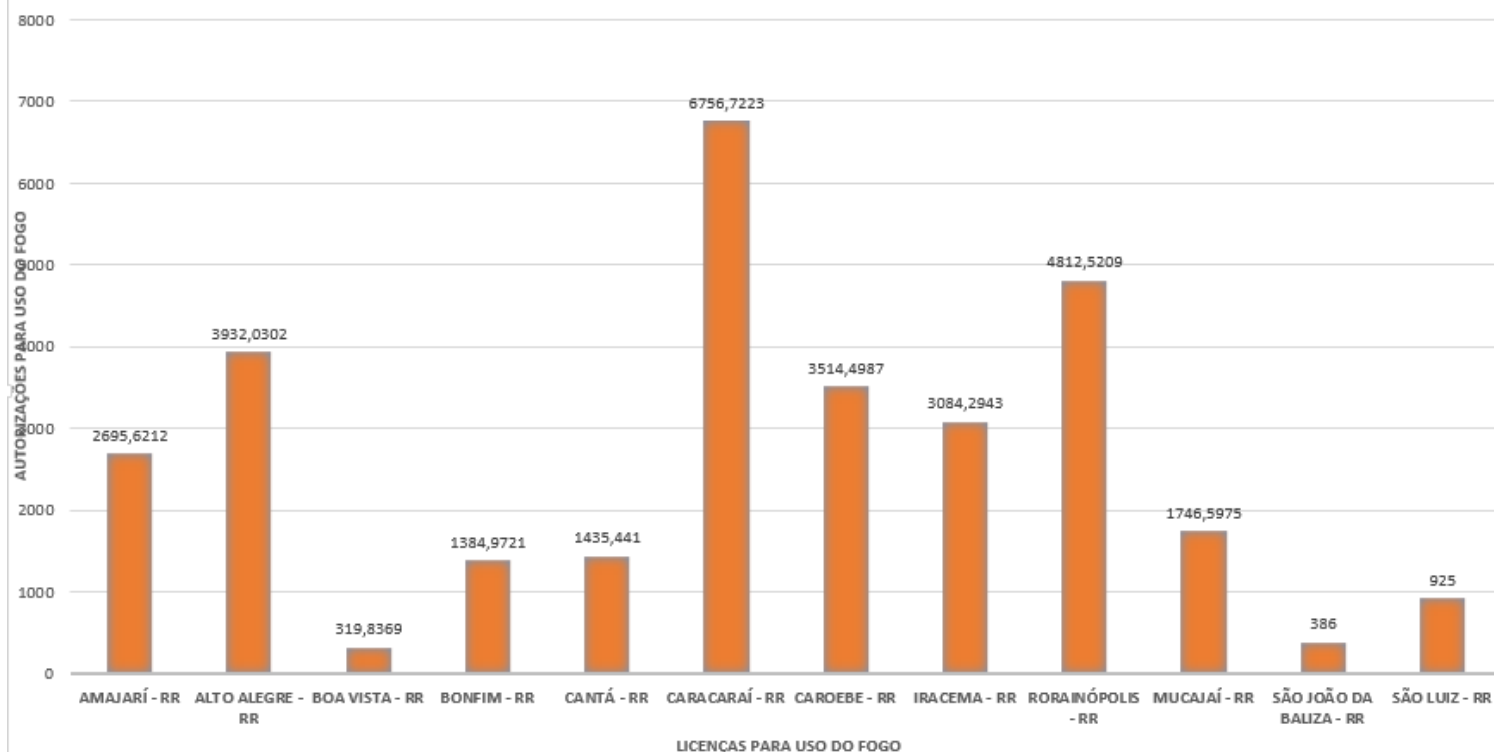

ÁREA TOTAL LICENCIADA PARA USO DO FOGO DADA POR HECTARES NOS MUNICÍPIOS DO ESTADO DE RORAIMA.

O (gráfico 06) mostra detalhadamente as área licenciadas para uso do fogo dada por hectares nos município do estado de Roraima, de janeiro a dezembro de 2023, sendo **Caracarái** o município com mais hectares utilizados (6756,72231ha), de 30.994, período de 2023, veja a seguir:

ÁREA LICENCIADA POR HECTARES 2023

(Gráfico 06)