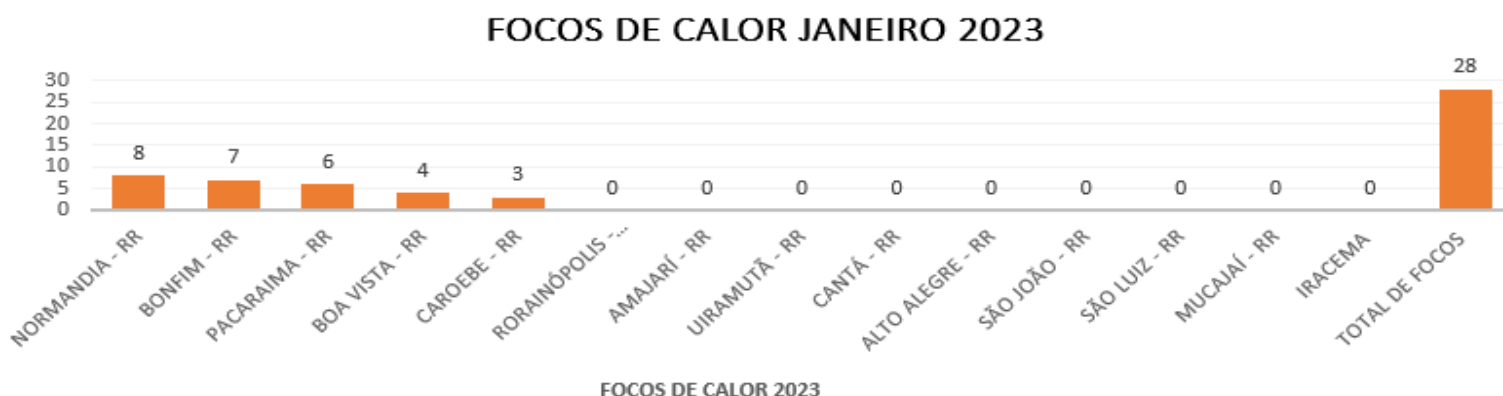

## BOLETIM DE FOCOS DE CALOR 2024

DATA: 18.01.2024

A (figura 01) mostra detalhadamente a quantidade de focos por municípios no Estado de Roraima, dos focos para a data 01.01.2023 a 18.01.2023 foram identificados um total de 28 focos de calor, sendo o município de **NORMANDIA - RR ÁREA ÍNDIGENA** com mais detecções (8), como mostra o gráfico a seguir:

(Figura 01)

A (figura 02) mostra detalhadamente a quantidade de focos por municípios no Estado de Roraima, dos focos para a data 01.01.2024 a 18.01.2024 foram identificados um total de 349 focos de calor, sendo o município de **CARACARÁ - RR** com mais detecções (58), como mostra o gráfico a seguir: