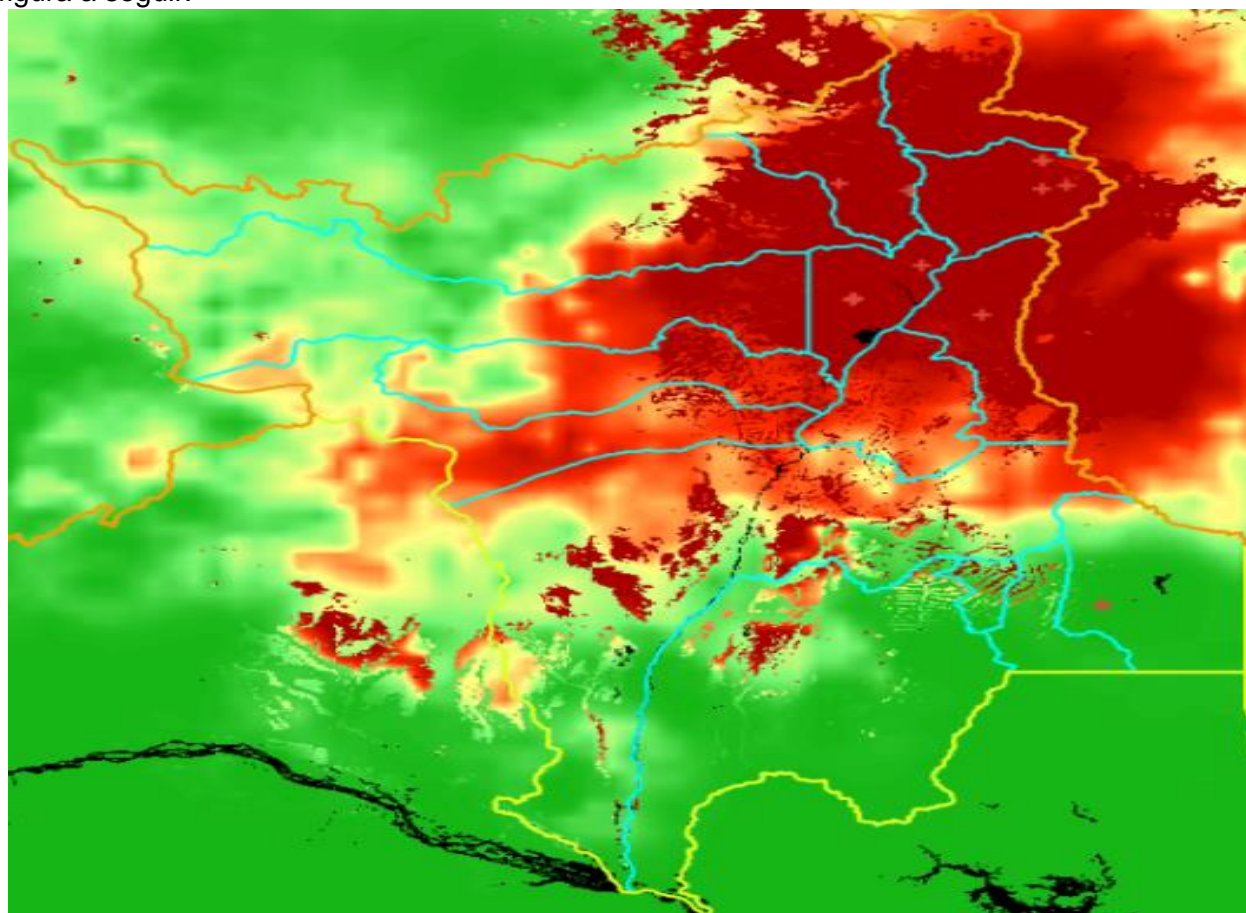

(figura 04)

Fonte: <https://queimadas.dgi.inpe.br/queimadas/portal-static/situacao-atual/>