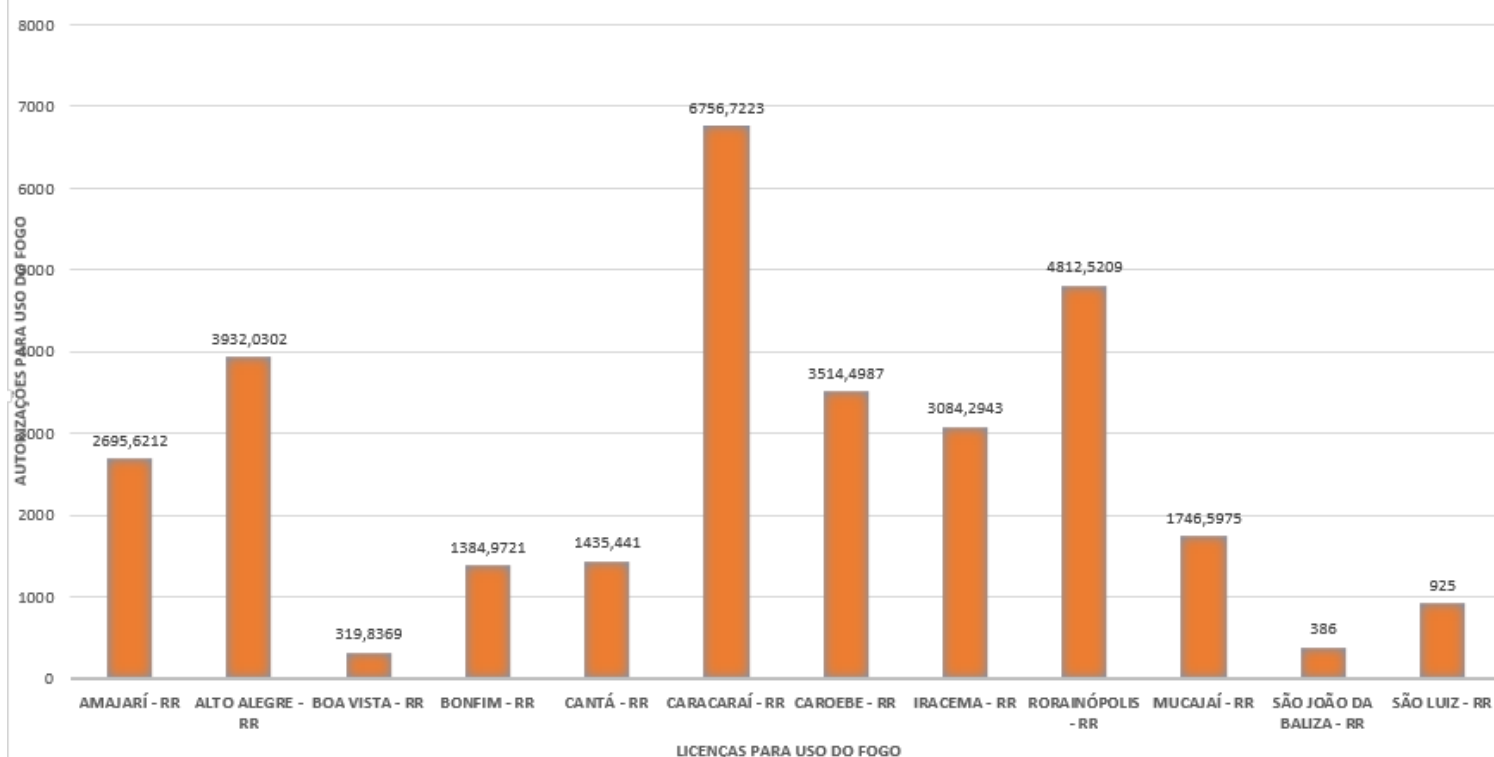

ÁREA TOTAL LICENCIADA PARA USO DO FOGO DADA POR HECTARES NOS MUNICÍPIOS DO ESTADO DE RORAIMA.

O (gráfico 06) mostra detalhadamente as área licenciadas para uso do fogo dada por hectares nos município do estado de Roraima, de janeiro a dezembro de 2023, sendo **Caracarái** o município com mais hectares utilizados (6756,72231ha), de 30.994, período de 2023, veja a seguir:

ÁREA LICENCIADA POR HECTARES 2023

(Gráfico 06)