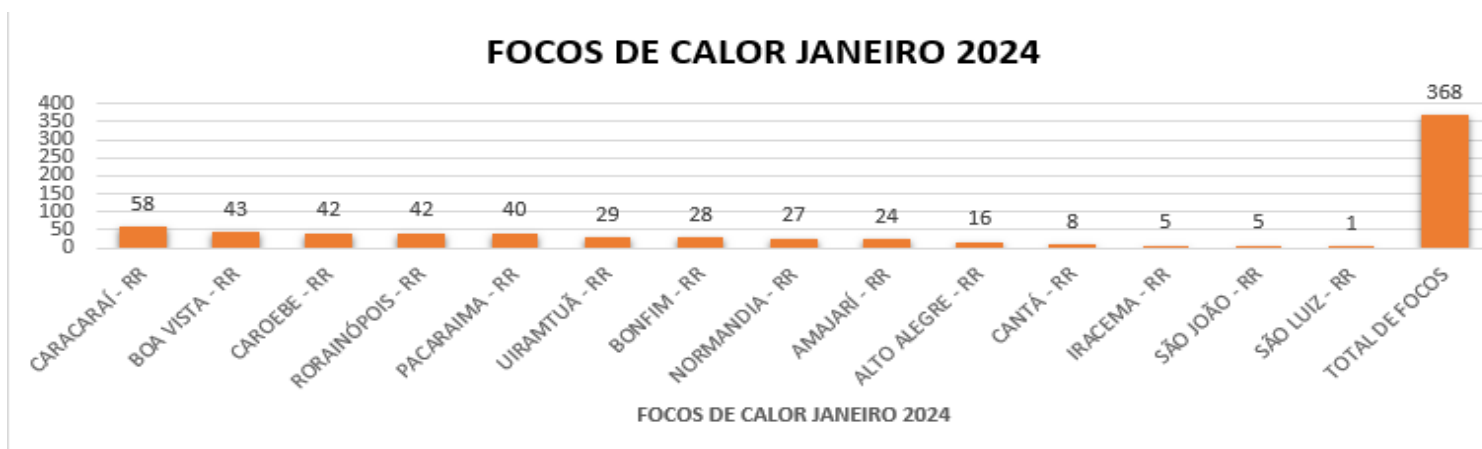

BOLETIM DE FOCOS DE CALOR 2024

DATA: 22.01.2024

MONITORAMENTO DOS FOCOS DE CALOR NO ESTADO DE RORAIMA.

A análise dos dados disponibilizados pelo INPE (Instituto Nacional de Pesquisas Espaciais), é de suma importância para construção de uma análise específica do comportamento dos focos de calor no nosso Estado, assim foram obtidos gráficos comparativos 2023-2024.

A (figura 01) mostra detalhadamente a quantidade de focos por municípios no Estado de Roraima, dos focos para a data 01.01.2023 a 22.01.2023 foram identificados um total de 40 focos de calor, sendo o município de **BONFIM - RR** com mais detecções (10), como mostra o gráfico a seguir:

(Figura 01)

A (figura 02) mostra detalhadamente a quantidade de focos por municípios no Estado de Roraima, dos focos para a data 01.01.2024 a 22.01.2024 foram identificados um total de 368 focos de calor, sendo o município de **CARACARÁI - RR** com mais detecções (58), como mostra o gráfico a seguir:

(figura 02)

A (figura 03) mostra a comparação do total de focos ativos detectados dia a dia pelo satélite de referência para o mês de JANEIRO de 2023-2024.

Dia	1	2	3	4	5	6	7	8	9	10	11	12	13	14	15	16	17	18	19	20	21	22	23	24	25	26	27	28	29	30	31	TOTAL	
Jan/2023	0	1	6	0	0	0	0	0	0	0	0	5	0	1	0	8	4	3	6	0	6	0	1	5	13	29	0	189	1	39	7	324	
Jan/2024	20	0	87	21	32	9	21	81	0	21	2	4	20	0	27	1	3	5	5	9	0	-	-	-	-	-	-	-	-	-	-	-	368