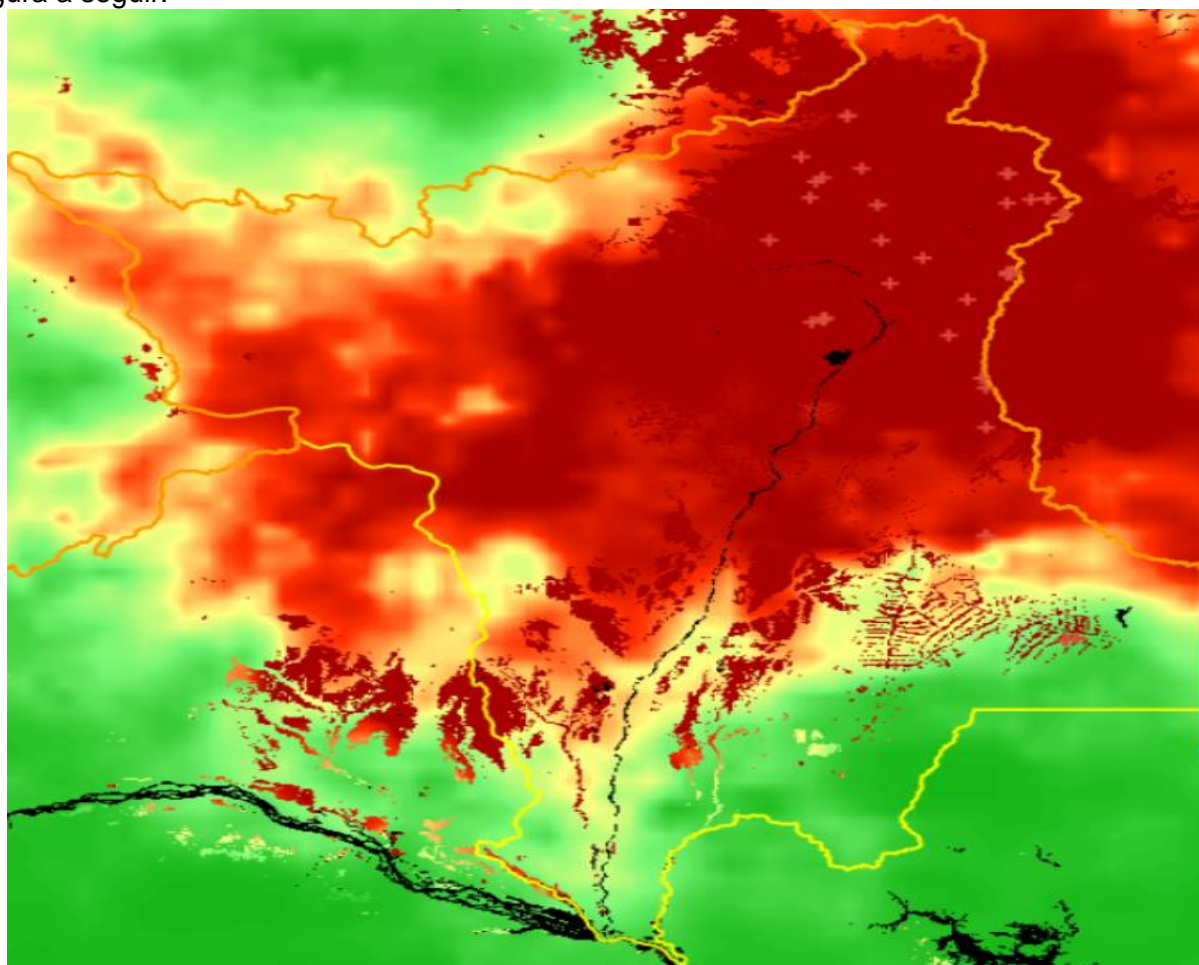

A (figura 01) mostra detalhadamente a quantidade de focos por municípios no Estado de Roraima, dos focos para a data 01.01.2023 a 22.01.2023 foram identificados um total de 40 focos de calor, sendo o município de **BONFIM - RR** com mais detecções (10), como mostra o gráfico a seguir:

(Figura 01)

A (figura 02) mostra detalhadamente a quantidade de focos por municípios no Estado de Roraima, dos focos para a data 01.01.2024 a 22.01.2024 foram identificados um total de 368 focos de calor, sendo o município de **CARACARÁI - RR** com mais detecções (58), como mostra o gráfico a seguir:

(figura 02)

A (figura 03) mostra a comparação do total de focos ativos detectados dia a dia pelo satélite de referência para o mês de JANEIRO de 2023-2024.

Dia	1	2	3	4	5	6	7	8	9	10	11	12	13	14	15	16	17	18	19	20	21	22	23	24	25	26	27	28	29	30	31	TOTAL	
Jan/2023	0	1	6	0	0	0	0	0	0	0	0	5	0	1	0	8	4	3	6	0	6	0	1	5	13	29	0	189	1	39	7	324	
Jan/2024	20	0	87	21	32	9	21	81	0	21	2	4	20	0	27	1	3	5	5	9	0	-	-	-	-	-	-	-	-	-	-	-	368

(figura 03)

MONITORAMENTO DE RISCO DE FOGO NO ESTADO

Os riscos são tipificados como na escala abaixo:

A previsão de risco de fogo para os próximos cinco dias é de **ALTO** para **CRÍTICO** no Estado de Roraima. Conforme figura a seguir: