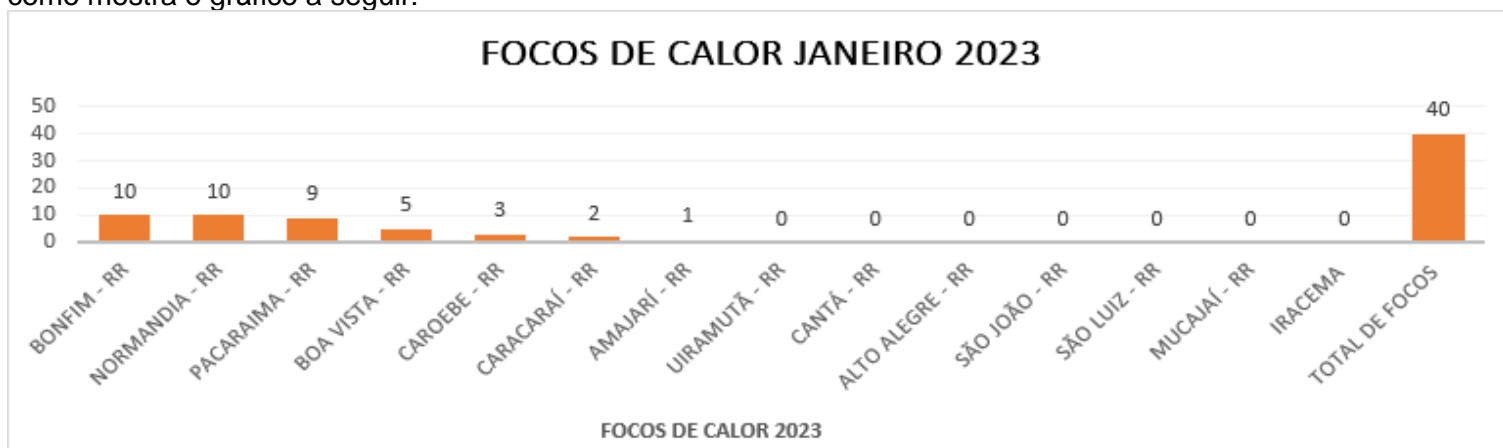

BOLETIM DE FOCOS DE CALOR 2024

DATA: 22.01.2024

MONITORAMENTO DOS FOCOS DE CALOR NO ESTADO DE RORAIMA.

A análise dos dados disponibilizados pelo INPE (Instituto Nacional de Pesquisas Espaciais), é de suma importância para construção de uma análise específica do comportamento dos focos de calor no nosso Estado, assim foram obtidos gráficos comparativos 2023-2024.

A (figura 01) mostra detalhadamente a quantidade de focos por municípios no Estado de Roraima, dos focos para a data 01.01.2023 a 22.01.2023 foram identificados um total de 40 focos de calor, sendo o município de **BONFIM - RR** com mais detecções (10), como mostra o gráfico a seguir:

(Figura 01)

A (figura 02) mostra detalhadamente a quantidade de focos por municípios no Estado de Roraima, dos focos para a data 01.01.2024 a 22.01.2024 foram identificados um total de 368 focos de calor, sendo o município de **CARACARÁI - RR** com mais detecções (58), como mostra o gráfico a seguir:

(figura 02)

A (figura 03) mostra a comparação do total de focos ativos detectados dia a dia pelo satélite de referência para o mês de JANEIRO de 2023-2024.

Dia	1	2	3	4	5	6	7	8	9	10	11	12	13	14	15	16	17	18	19	20	21	22	23	24	25	26	27	28	29	30	31	TOTAL	
Jan/2023	0	1	6	0	0	0	0	0	0	0	0	5	0	1	0	8	4	3	6	0	6	0	1	5	13	29	0	189	1	39	7	324	
Jan/2024	20	0	87	21	32	9	21	81	0	21	2	4	20	0	27	1	3	5	5	9	0	-	-	-	-	-	-	-	-	-	-	-	368