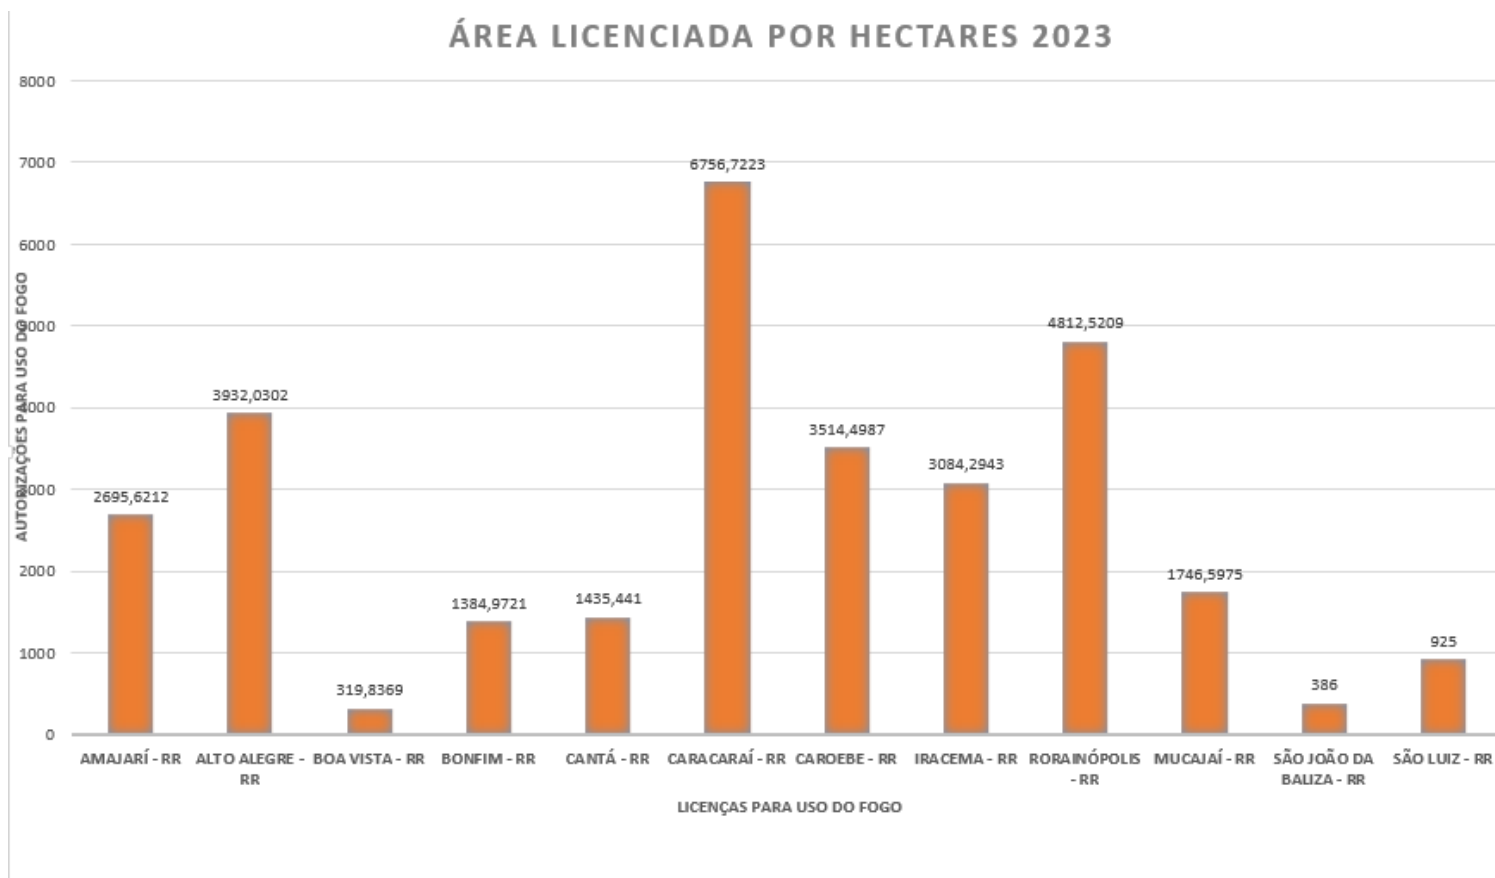

A (figura 01) mostra detalhadamente a quantidade de focos por municípios no Estado de Roraima, dos focos para a data 01.01.2023 a 25.01.2023 foram identificados um total de 59 focos de calor, sendo o município de **NORMANDIA ÁREA ÍNDIGENA – RR** com mais detecções (14), como mostra o gráfico a seguir:

(figura 04)

Fonte: <https://queimadas.dgi.inpe.br/queimadas/portal-static/situacao-atual/>

## NÚMERO DE LICENÇAS PARA USO DO FOGO EMITIDAS POR MUNICÍPIOS DO ESTADO DE RORAIMA.

O (gráfico 05) mostra detalhadamente os números de licenças emitidas por cada município do estado de Roraima de janeiro a dezembro de 2023, sendo **Caracaráí** o município com mais licenças emitidas (49) de um total de 223 no período de 2023.

## ÁREA TOTAL LICENCIADA PARA USO DO FOGO DADA POR HECTARES NOS MUNICÍPIOS DO ESTADO DE RORAIMA.

O (gráfico 06) mostra detalhadamente as área licenciadas para uso do fogo dada por hectares nos município do estado de Roraima, de janeiro a dezembro de 2023, sendo **Caracarái** o município com mais hectares utilizados (6756,72231ha), de 30.994, período de 2023, veja a seguir: