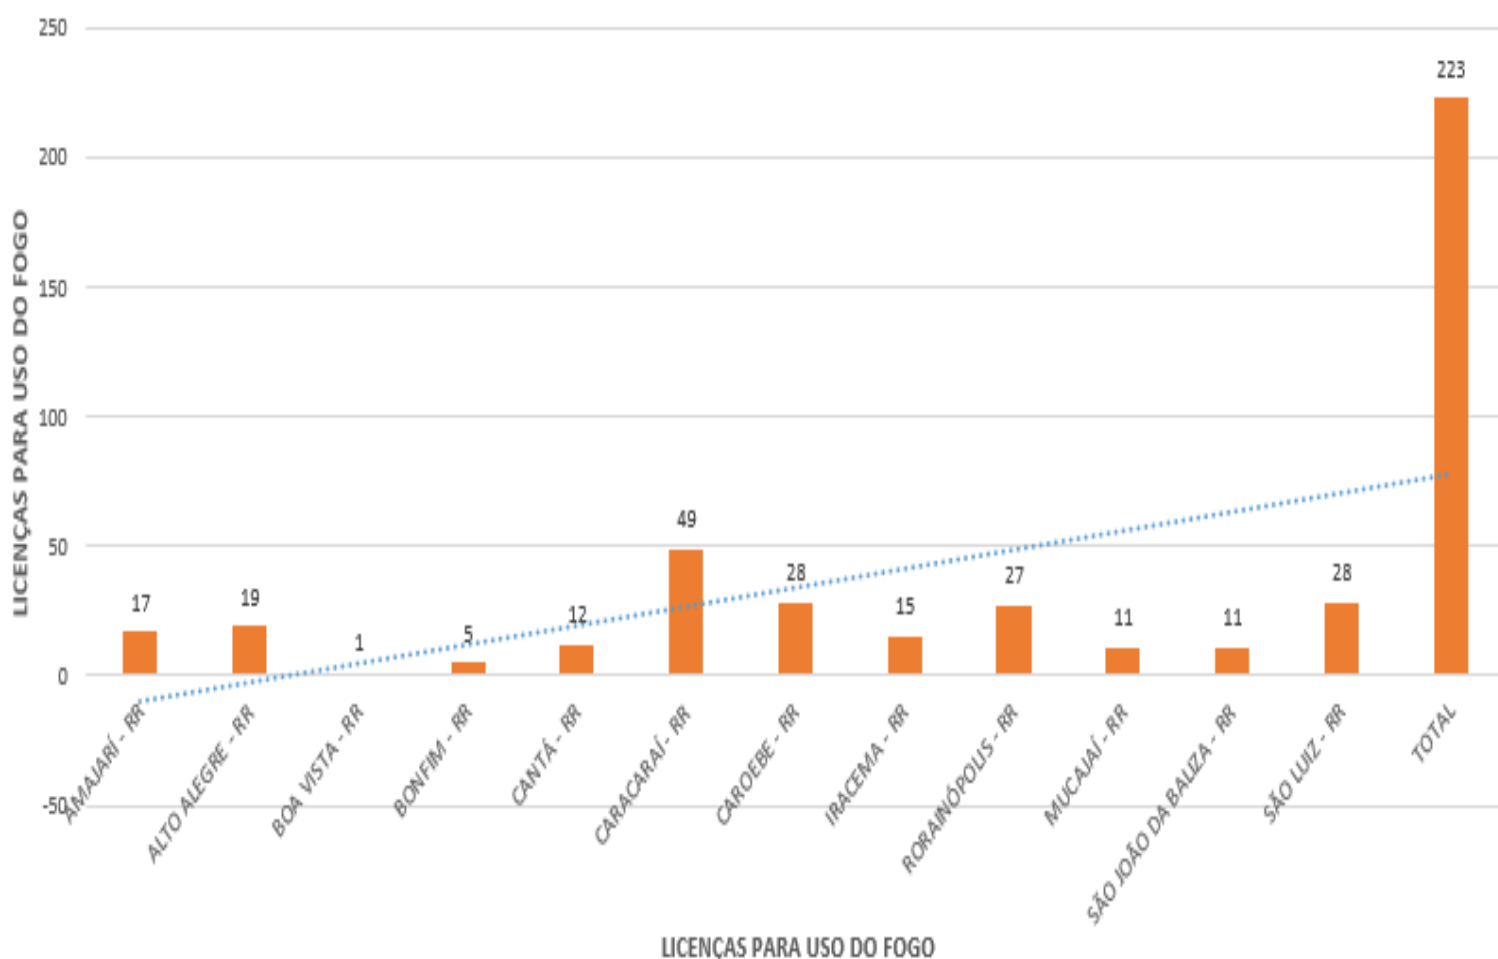

NÚMERO DE LICENÇAS PARA USO DO FOGO EMITIDAS POR MUNICÍPIOS DO ESTADO DE RORAIMA.

O (gráfico 05) mostra detalhadamente os números de licenças emitidas por cada município do estado de Roraima de janeiro a dezembro de 2023, sendo **Caracaráí** o município com mais licenças emitidas (49) de um total de 223 no período de 2023.

AUTORIZAÇÕES PARA USO DO FOGO EMITIDAS 2023

(Gráfico 05)