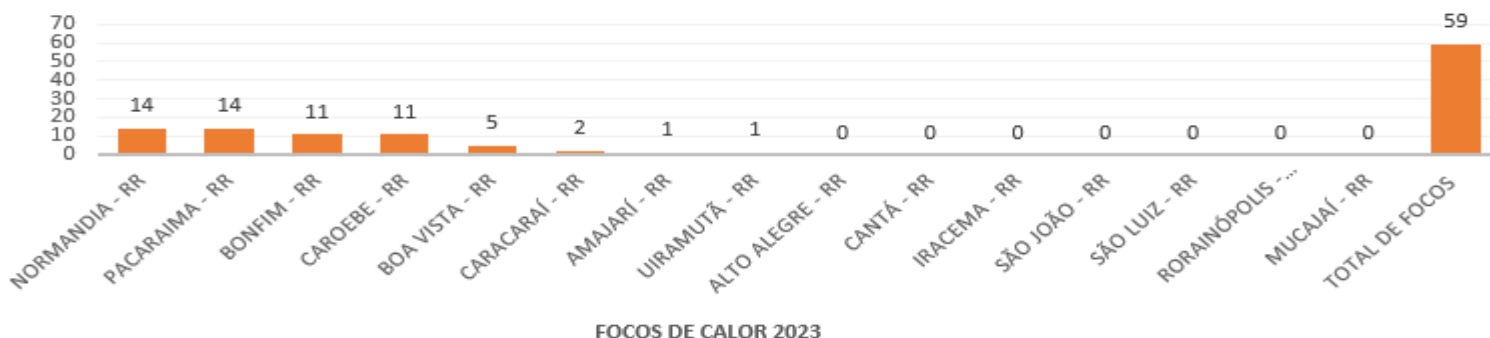

## BOLETIM DE FOCOS DE CALOR 2024

DATA: 25.01.2024

A (figura 01) mostra detalhadamente a quantidade de focos por municípios no Estado de Roraima, dos focos para a data 01.01.2023 a 25.01.2023 foram identificados um total de 59 focos de calor, sendo o município de **NORMANDIA ÁREA ÍNDIGENA – RR** com mais detecções (14), como mostra o gráfico a seguir:

#### FOCOS DE CALOR JANEIRO 2023

(Figura 01)

A (figura 02) mostra detalhadamente a quantidade de focos por municípios no Estado de Roraima, dos focos para a data 01.01.2024 a 25.01.2024 foram identificados um total de 454 focos de calor, sendo o município de **CARACARÁ - RR** com mais detecções (74), como mostra o gráfico a seguir: