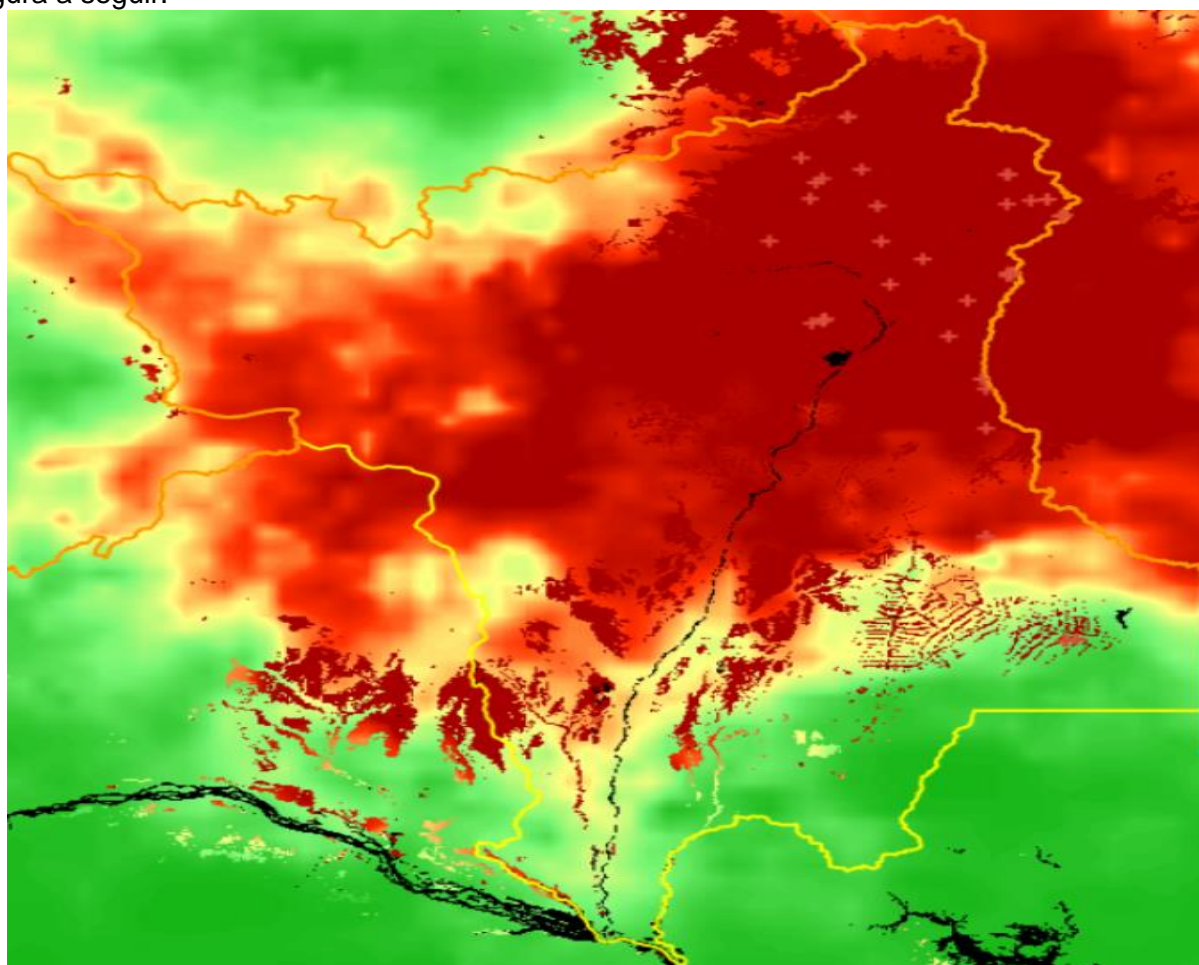

(figura 04)

Fonte: <https://queimadas.dgi.inpe.br/queimadas/portal-static/situacao-atual/>