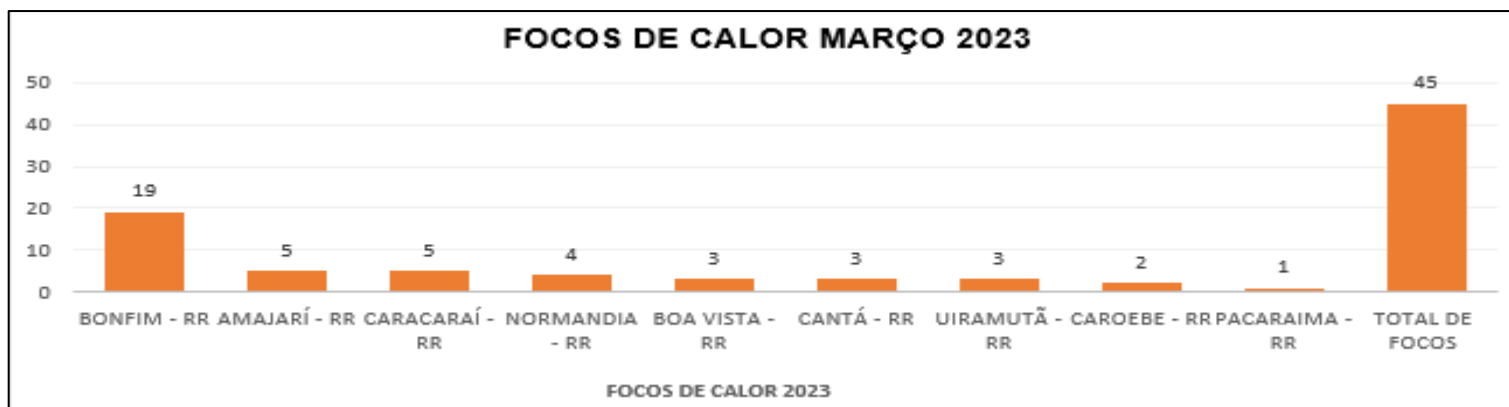

## BOLETIM DE FOCOS DE CALOR 2024

DATA: 11.03.2024

A (figura 01) mostra detalhadamente a quantidade de focos por municípios no Estado de Roraima, dos focos para a data 01.03.2023 a 11.03.2023 foram identificados um total de 45 focos de calor, sendo o município de **BONFIM – RR** com mais detecções (19). como mostra o gráfico a seguir: