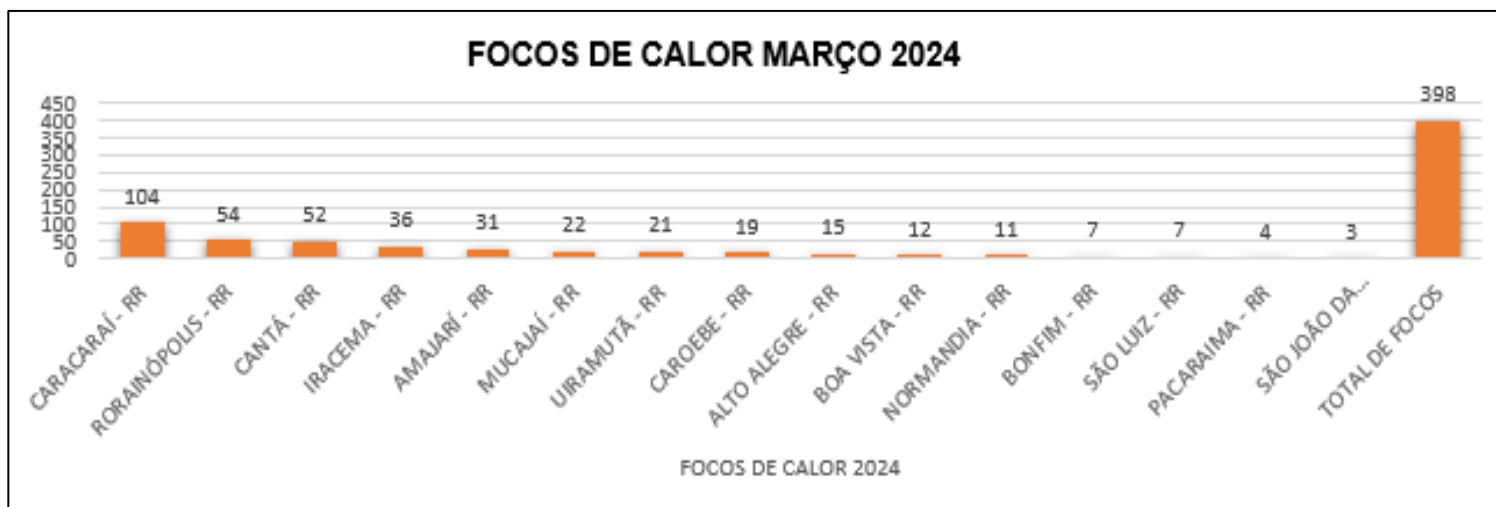

### MONITORAMENTO DOS FOCOS DE CALOR NO ESTADO DE RORAIMA.

A análise dos dados disponibilizados pelo INPE (Instituto Nacional de Pesquisas Espaciais), é de suma importância para construção de uma análise específica do comportamento dos focos de calor no nosso Estado, assim foram obtidos gráficos comparativos 2023-2024.

A (figura 01) mostra detalhadamente a quantidade de focos por municípios no Estado de Roraima, dos focos para a data 01.03.2023 a 11.03.2023 foram identificados um total de 45 focos de calor, sendo o município de **BONFIM – RR** com mais detecções (19). como mostra o gráfico a seguir:

(Figura 01)

A (figura 02) mostra detalhadamente a quantidade de focos por municípios no Estado de Roraima, dos focos para a data 01.03.2024 a 11.03.2024 foram identificados um total de 398 focos de calor, sendo o município de **CARACARÁI – RR** com mais detecções (104). como mostra o gráfico a seguir:

(Figura 02)

A (figura 03) mostra a comparação do total de focos ativos detectados dia a dia pelo satélite de referência para o mês de FEVEREIRO de 2023-2024.

Dia	1	2	3	4	5	6	7	8	9	10	11	12	13	14	15	16	17	18	19	20	21	22	23	24	25	26	27	28	29	30	31	TOTAL
Mar/2023	4	0	0	9	0	3	0	6	7	13	3	0	139	1	12	8	17	22	0	112	7	33	12	12	17	0	42	0	20	1	5	505
Mar/2024	2	7	0	0	134	13	28	14	2	198	-	-	-	-	-	-	-	-	-	-	-	-	-	-	-	-	-	-	-	-	398	