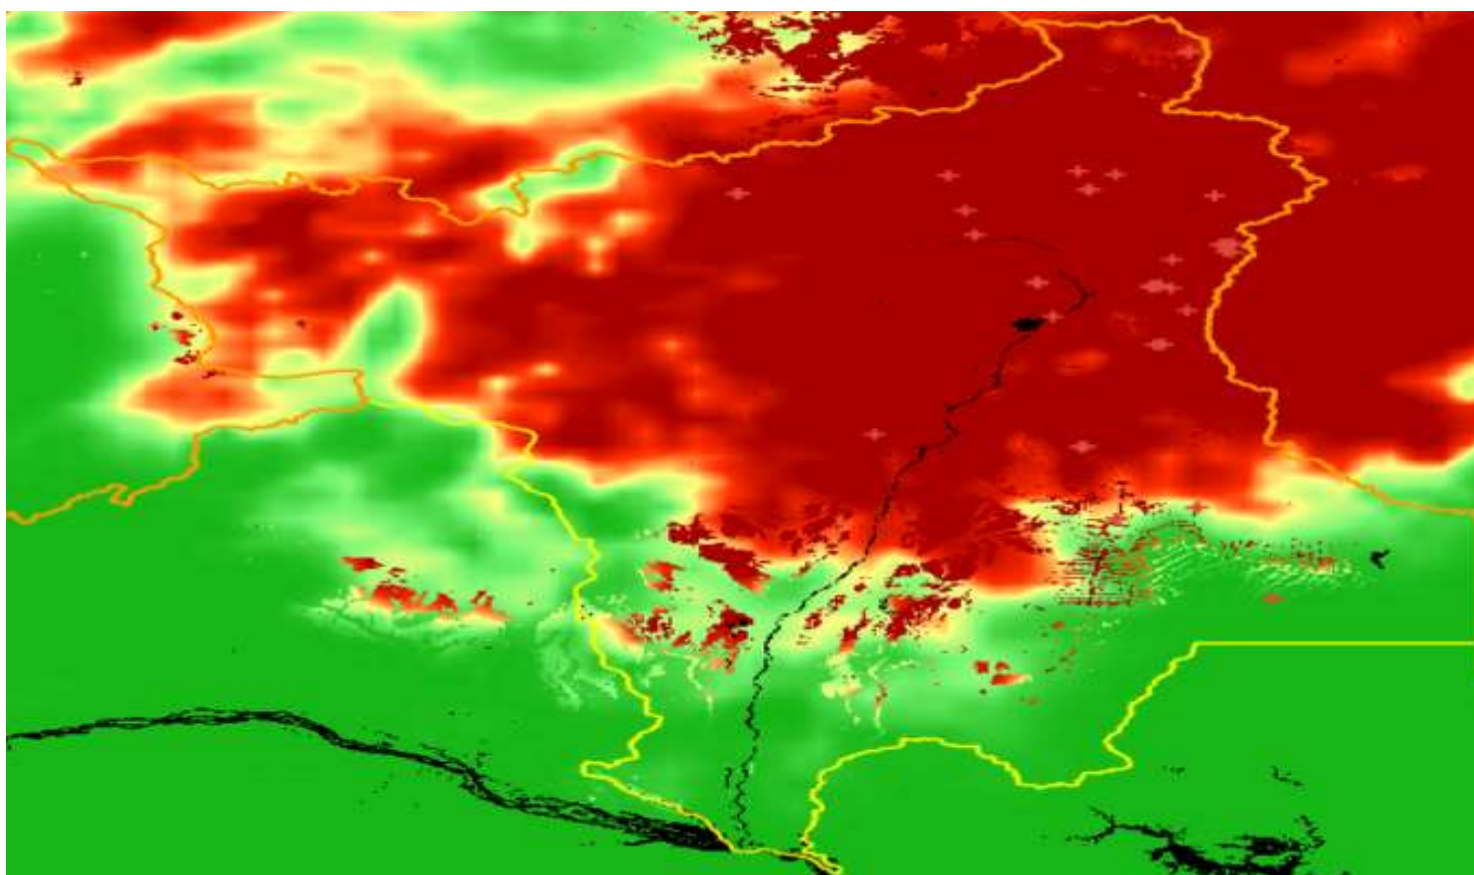

(Figura 04)

Fonte: <https://queimadas.dgi.inpe.br/queimadas/portal-static/situacao-atual/>