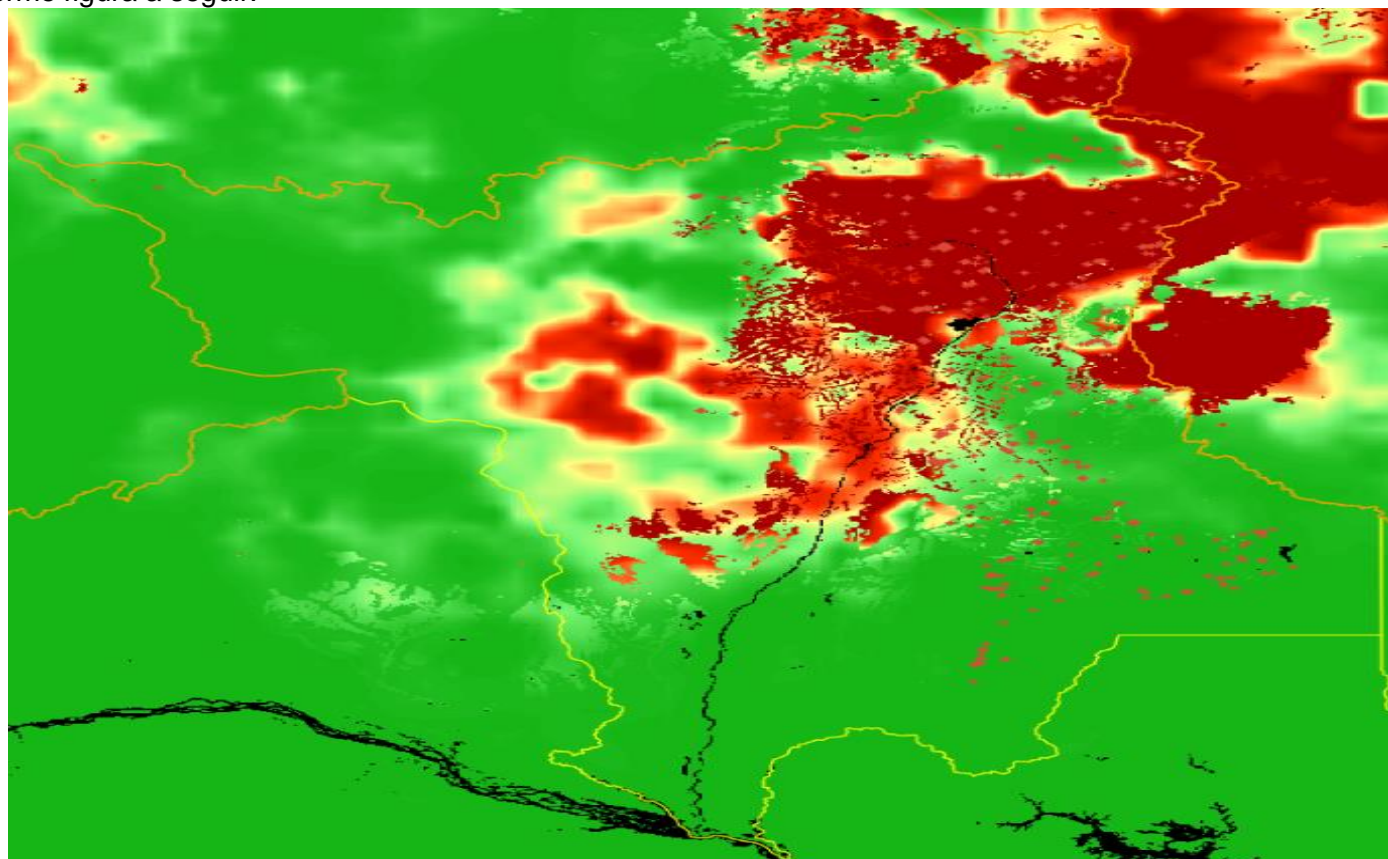

A (figura 01) mostra detalhadamente a quantidade de focos por municípios no Estado de Roraima, dos focos para a data 01.03.2023 a 31.03.2023 foram identificados um total de **505** focos de calor, sendo o município de **CARACARAÍ – RR** com mais detecções (78), como mostra o gráfico a seguir:

(Figura 01)

A (figura 02) mostra detalhadamente a quantidade de focos por municípios no Estado de Roraima, dos focos para a data 01.03.2024 a 31.03.2024 foram identificados um total de **1429** focos de calor, sendo o município de **CARACARAÍ – RR** com mais detecções (338), como mostra o gráfico a seguir:

(Figura 02)

A (figura 03) mostra a comparação do total de focos ativos detectados dia a dia pelo satélite de referência para o mês de FEVEREIRO de 2023-2024.

Dia	1	2	3	4	5	6	7	8	9	10	11	12	13	14	15	16	17	18	19	20	21	22	23	24	25	26	27	28	29	30	31	TOTAL
Mar/2023	4	0	0	9	0	3	0	6	7	13	3	0	139	1	12	8	17	22	0	112	7	33	12	12	17	0	42	0	20	1	5	505
Mar/2024	2	7	0	0	134	13	28	14	2	198	1	15	7	39	67	0	63	9	16	10	80	603	4	0	2	17	47	0	8	8	35	1.429

MONITORAMENTO DE RISCO DE FOGO NO ESTADO

Os riscos são tipificados como na escala abaixo:

A previsão de risco de fogo para os próximos cinco dias é de **ALTO** para **CRÍTICO** no Estado de Roraima. Conforme figura a seguir: