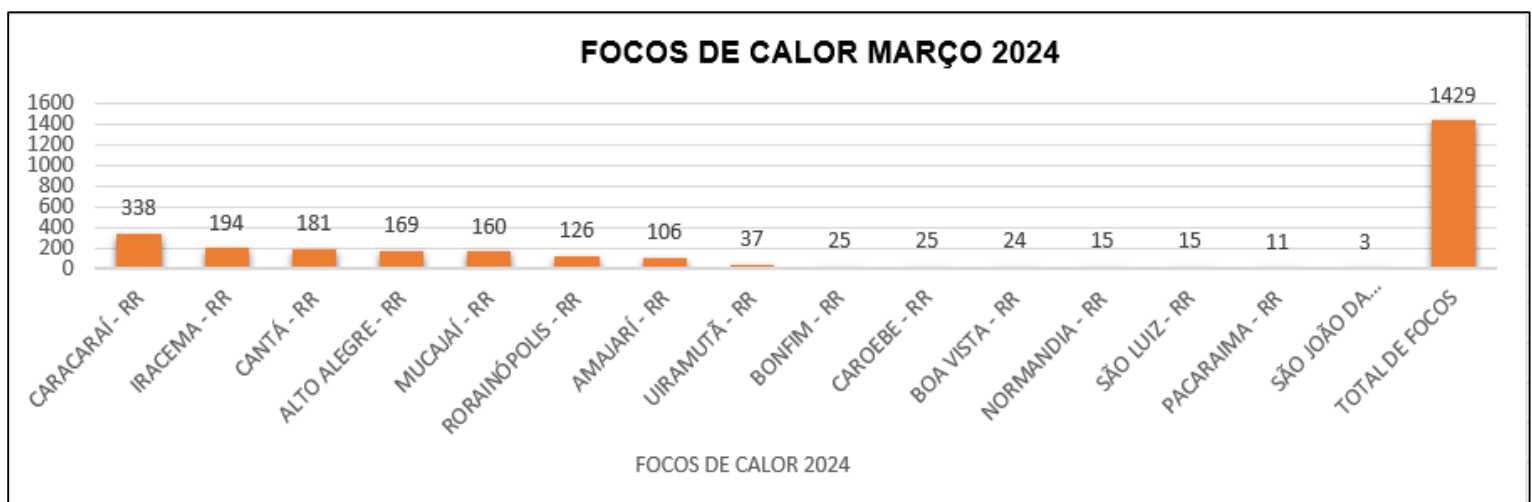

BOLETIM DE FOCOS DE CALOR 2024

DATA: 01.03.2024

MONITORAMENTO DOS FOCOS DE CALOR NO ESTADO DE RORAIMA.

A análise dos dados disponibilizados pelo INPE (Instituto Nacional de Pesquisas Espaciais), é de suma importância para construção de uma análise específica do comportamento dos focos de calor no nosso Estado, assim foram obtidos gráficos comparativos 2023-2024.

A (figura 01) mostra detalhadamente a quantidade de focos por municípios no Estado de Roraima, dos focos para a data 01.03.2023 a 31.03.2023 foram identificados um total de **505** focos de calor, sendo o município de **CARACARAÍ – RR** com mais detecções (78), como mostra o gráfico a seguir:

(Figura 01)

A (figura 02) mostra detalhadamente a quantidade de focos por municípios no Estado de Roraima, dos focos para a data 01.03.2024 a 31.03.2024 foram identificados um total de **1429** focos de calor, sendo o município de **CARACARAÍ – RR** com mais detecções (338), como mostra o gráfico a seguir:

(Figura 02)

A (figura 03) mostra a comparação do total de focos ativos detectados dia a dia pelo satélite de referência para o mês de FEVEREIRO de 2023-2024.

Dia	1	2	3	4	5	6	7	8	9	10	11	12	13	14	15	16	17	18	19	20	21	22	23	24	25	26	27	28	29	30	31	TOTAL
Mar/2023	4	0	0	9	0	3	0	6	7	13	3	0	139	1	12	8	17	22	0	112	7	33	12	12	17	0	42	0	20	1	5	505
Mar/2024	2	7	0	0	134	13	28	14	2	198	1	15	7	39	67	0	63	9	16	10	80	603	4	0	2	17	47	0	8	8	35	1.429