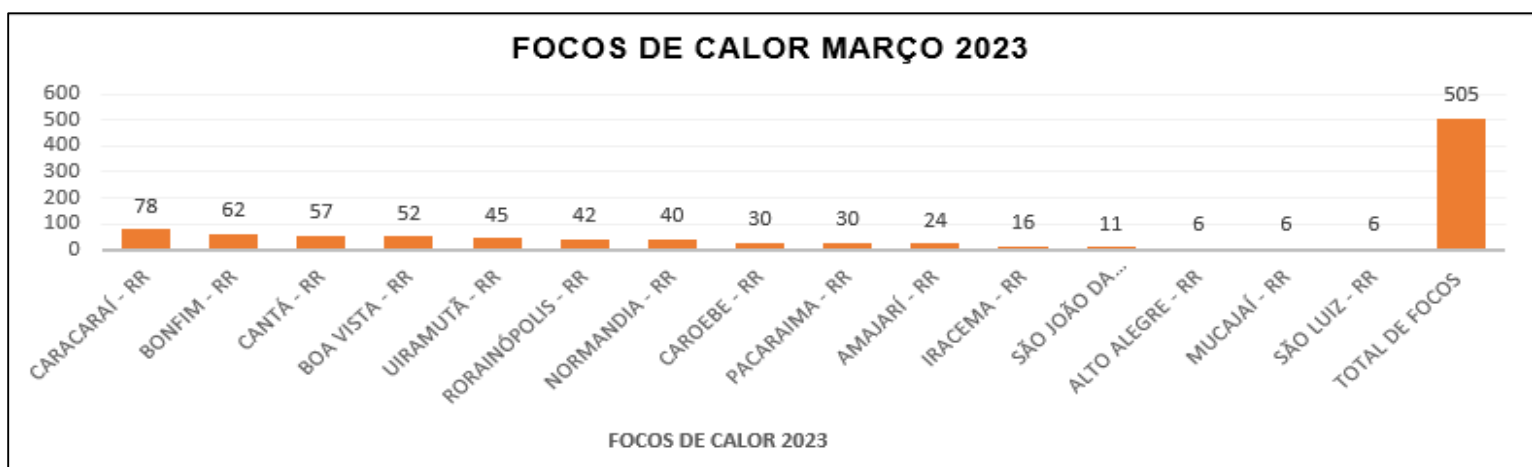

BOLETIM DE FOCOS DE CALOR 2024

DATA: 01.03.2024

MONITORAMENTO DOS FOCOS DE CALOR NO ESTADO DE RORAIMA.

A análise dos dados disponibilizados pelo INPE (Instituto Nacional de Pesquisas Espaciais), é de suma importância para construção de uma análise específica do comportamento dos focos de calor no nosso Estado, assim foram obtidos gráficos comparativos 2023-2024.

A (figura 01) mostra detalhadamente a quantidade de focos por municípios no Estado de Roraima, dos focos para a data 01.03.2023 a 31.03.2023 foram identificados um total de **505** focos de calor, sendo o município de **CARACARAÍ – RR** com mais detecções (78), como mostra o gráfico a seguir:

(Figura 01)

A (figura 02) mostra detalhadamente a quantidade de focos por municípios no Estado de Roraima, dos focos para a data 01.03.2024 a 31.03.2024 foram identificados um total de **1429** focos de calor, sendo o município de **CARACARAÍ – RR** com mais detecções (338), como mostra o gráfico a seguir:

(Figura 02)

A (figura 03) mostra a comparação do total de focos ativos detectados dia a dia pelo satélite de referência para o mês de FEVEREIRO de 2023-2024.

Dia	1	2	3	4	5	6	7	8	9	10	11	12	13	14	15	16	17	18	19	20	21	22	23	24	25	26	27	28	29	30	31	TOTAL
Mar/2023	4	0	0	9	0	3	0	6	7	13	3	0	139	1	12	8	17	22	0	112	7	33	12	12	17	0	42	0	20	1	5	505
Mar/2024	2	7	0	0	134	13	28	14	2	198	1	15	7	39	67	0	63	9	16	10	80	603	4	0	2	17	47	0	8	8	35	1.429