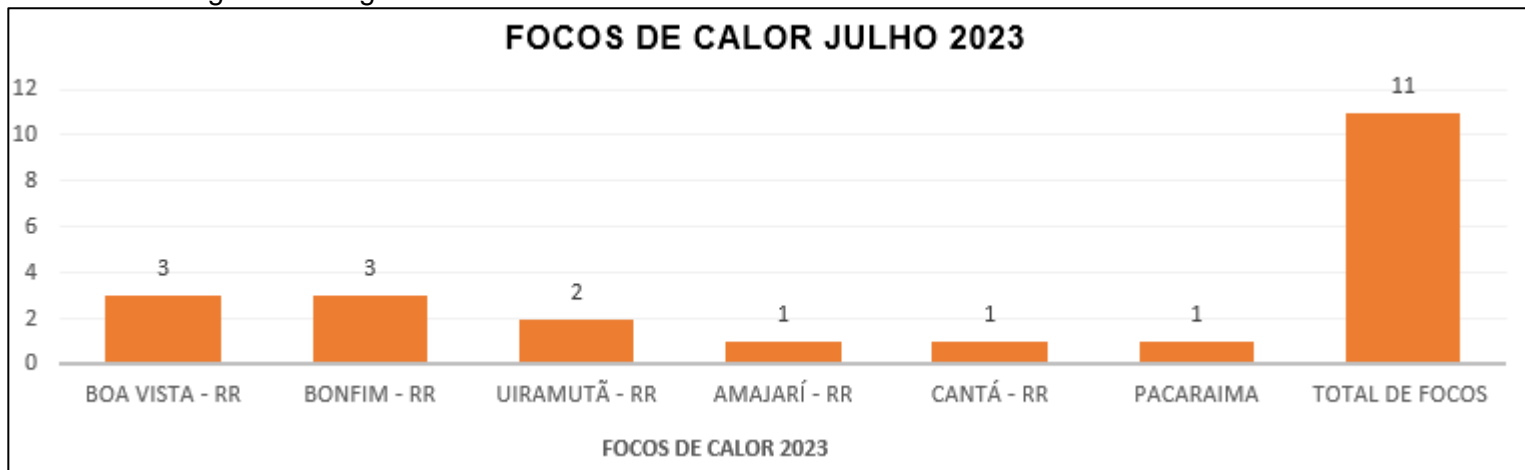

## BOLETIM DE FOCOS DE CALOR 2024

DATA: 22.07.2024

A (figura 01) mostra detalhadamente a quantidade de focos por municípios no Estado de Roraima, dos focos para a data 01.07.2023 a 22.07.2023 foram identificados um total de 11 focos de calor, sendo o município de **BOA VISTA - RR** com mais detecção (3).  
como mostra o gráfico a seguir:

(Figura 01)

A (figura 02) mostra detalhadamente a quantidade de focos por municípios no Estado de Roraima, dos focos para a data 01.07.2024 a 22.07.2024 foram identificados um total de 3 focos de calor, sendo o município de **RORAINOPOLÍS - RR** com mais detecções (2).  
como mostra o gráfico a seguir:

(Figura 02)

A (figura 03) mostra a comparação do total de focos ativos detectados dia a dia pelo satélite de referência para o mês de JULHO de 2023-2024.

Dia	1	2	3	4	5	6	7	8	9	10	11	12	13	14	15	16	17	18	19	20	21	22	23	24	25	26	27	28	29	30	31	TOTAL	
Jul/2023	0	0	0	0	0	0	0	0	0	1	0	3	1	0	1	0	3	2	0	0	0	0	0	1	0	0	0	0	0	0	0	0	12
Jul/2024	0	0	0	0	0	0	0	1	1	0	0	0	0	0	0	0	0	0	0	1	0	-	-	-	-	-	-	-	-	-	-	3	