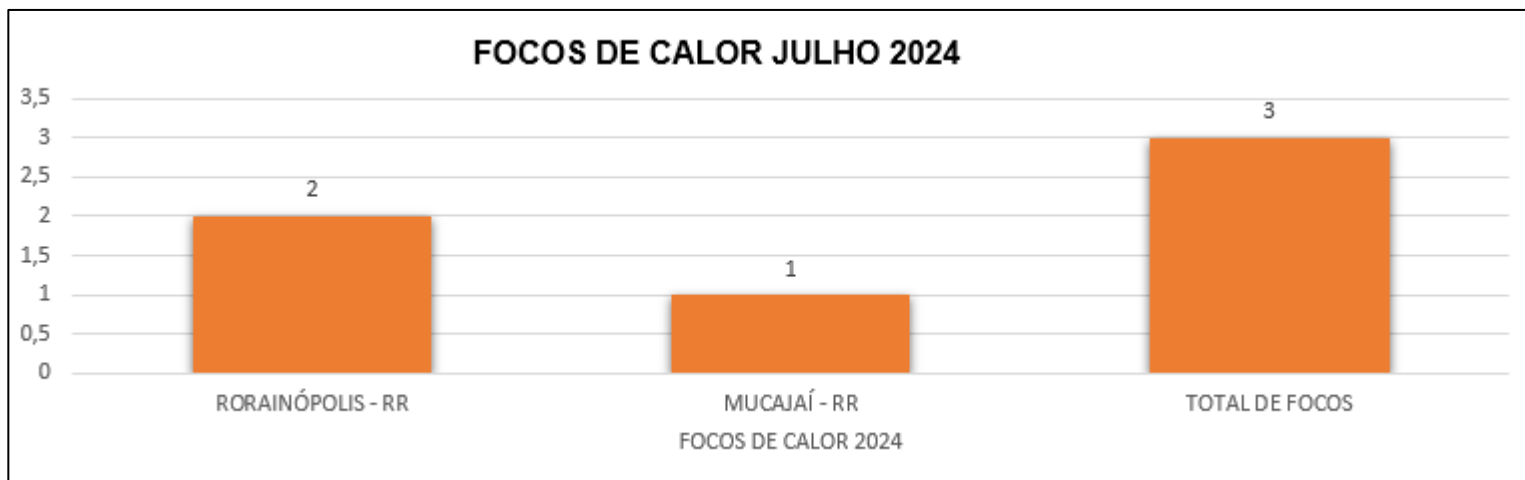

A (figura 02) mostra detalhadamente a quantidade de focos por municípios no Estado de Roraima, dos focos para a data 01.07.2024 a 22.07.2024 foram identificados um total de 3 focos de calor, sendo o município de **RORAINOPOLÍS - RR** com mais detecções (2).
como mostra o gráfico a seguir:

(Figura 02)