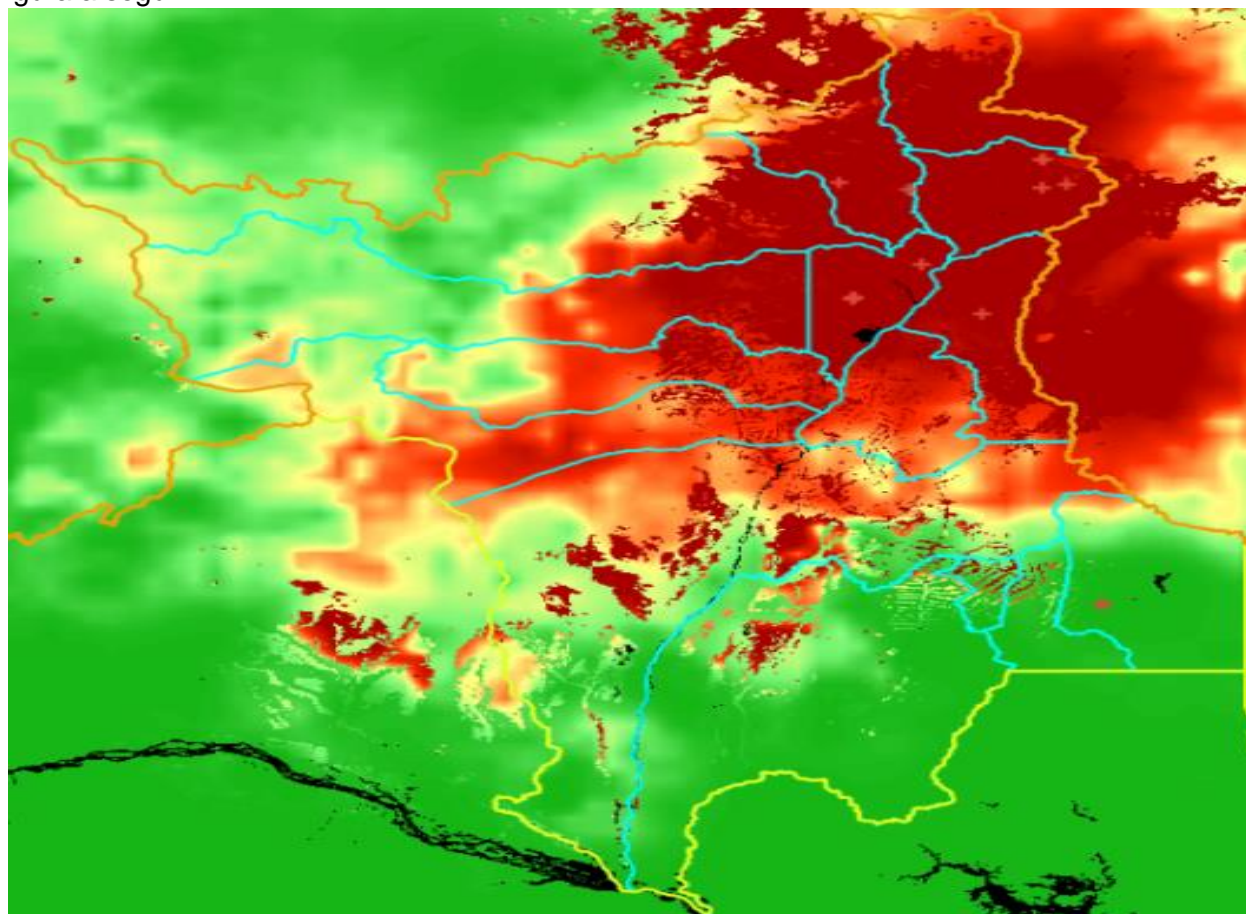

(figura 04)

Fonte: <https://queimadas.dgi.inpe.br/queimadas/portal-static/situacao-atual/>