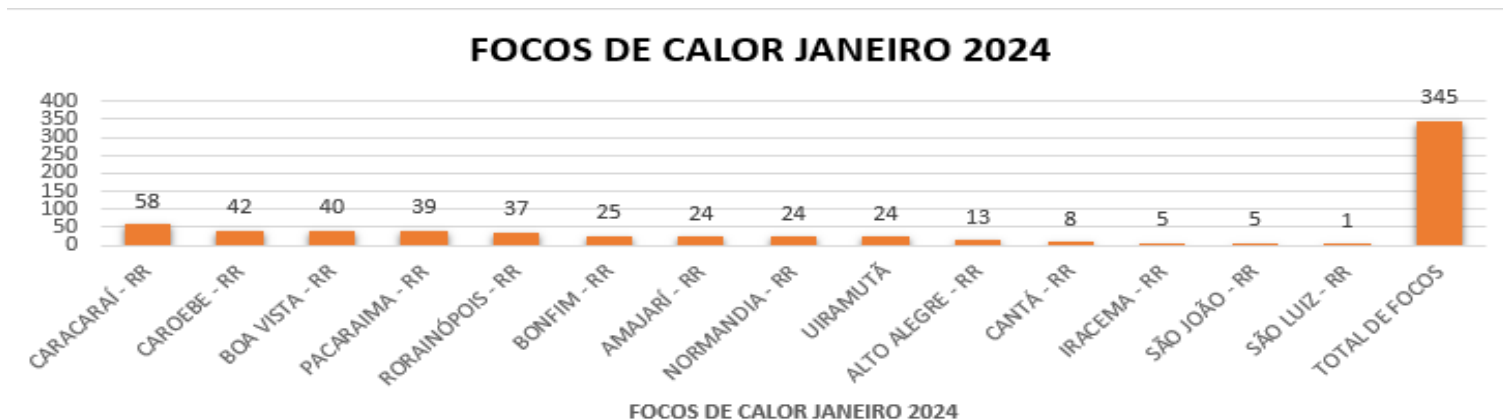

### MONITORAMENTO DOS FOCOS DE CALOR NO ESTADO DE RORAIMA.

A análise dos dados disponibilizados pelo INPE (Instituto Nacional de Pesquisas Espaciais), é de suma importância para construção de uma análise específica do comportamento dos focos de calor no nosso Estado, assim foram obtidos gráficos comparativos 2023-2024.

A (figura 01) mostra detalhadamente a quantidade de focos por municípios no Estado de Roraima, dos focos para a data 01.01.2023 a 16.01.2023 foram identificados um total de 21 focos de calor, sendo o município de **NORMANDIA - RR ÁREA ÍNDIGENA** com mais detecções (7), como mostra o gráfico a seguir:

(Figura 01)

A (figura 02) mostra detalhadamente a quantidade de focos por municípios no Estado de Roraima, dos focos para a data 01.01.2024 a 16.01.2024 foram identificados um total de 345 focos de calor, sendo o município de **CARACARÁI - RR** com mais detecções (58), como mostra o gráfico a seguir: