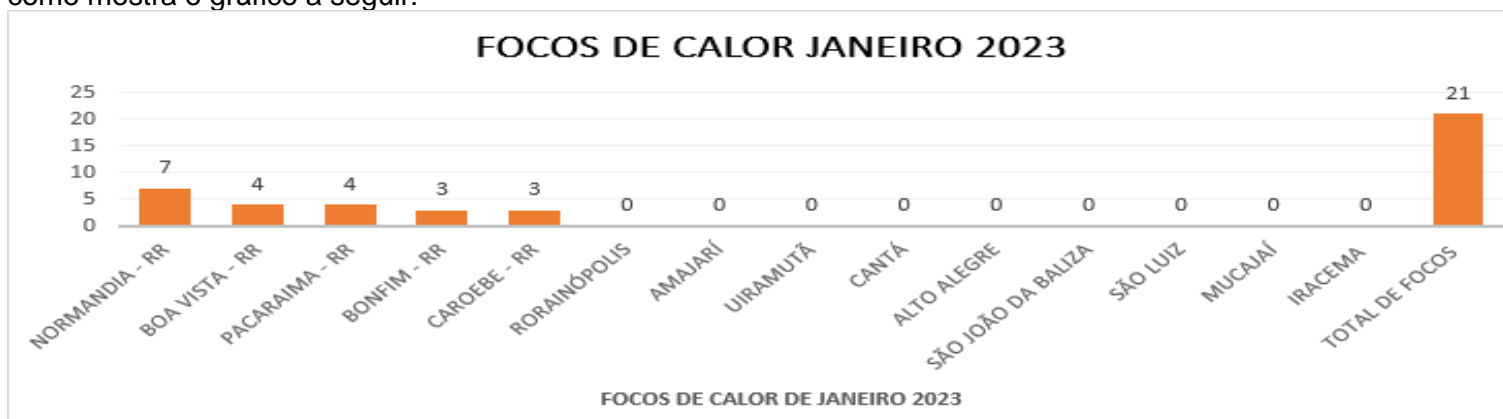

## BOLETIM DE FOCOS DE CALOR 2024

DATA: 16.01.2024

A (figura 01) mostra detalhadamente a quantidade de focos por municípios no Estado de Roraima, dos focos para a data 01.01.2023 a 16.01.2023 foram identificados um total de 21 focos de calor, sendo o município de **NORMANDIA - RR ÁREA ÍNDIGENA** com mais detecções (7), como mostra o gráfico a seguir:

(Figura 01)

A (figura 02) mostra detalhadamente a quantidade de focos por municípios no Estado de Roraima, dos focos para a data 01.01.2024 a 16.01.2024 foram identificados um total de 345 focos de calor, sendo o município de **CARACARÁI - RR** com mais detecções (58), como mostra o gráfico a seguir: