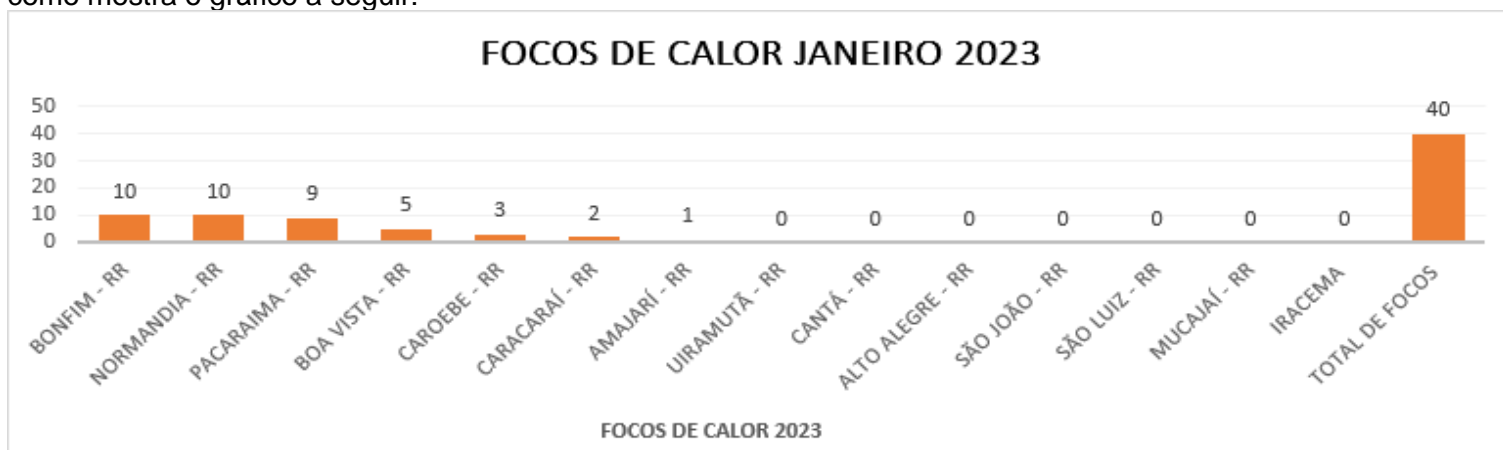

BOLETIM DE FOCOS DE CALOR 2024

DATA: 22.01.2024

MONITORAMENTO DOS FOCOS DE CALOR NO ESTADO DE RORAIMA.

A análise dos dados disponibilizados pelo INPE (Instituto Nacional de Pesquisas Espaciais), é de suma importância para construção de uma análise específica do comportamento dos focos de calor no nosso Estado, assim foram obtidos gráficos comparativos 2023-2024.

A (figura 01) mostra detalhadamente a quantidade de focos por municípios no Estado de Roraima, dos focos para a data 01.01.2023 a 22.01.2023 foram identificados um total de 40 focos de calor, sendo o município de **BONFIM - RR** com mais detecções (10), como mostra o gráfico a seguir:

(Figura 01)

A (figura 02) mostra detalhadamente a quantidade de focos por municípios no Estado de Roraima, dos focos para a data 01.01.2024 a 22.01.2024 foram identificados um total de 368 focos de calor, sendo o município de **CARACARAÍ - RR** com mais detecções (58), como mostra o gráfico a seguir:

(figura 02)

A (figura 03) mostra a comparação do total de focos ativos detectados dia a dia pelo satélite de referência para o mês de JANEIRO de 2023-2024.

Dia	1	2	3	4	5	6	7	8	9	10	11	12	13	14	15	16	17	18	19	20	21	22	23	24	25	26	27	28	29	30	31	TOTAL	
Jan/2023	0	1	6	0	0	0	0	0	0	0	0	5	0	1	0	8	4	3	6	0	6	0	1	5	13	29	0	189	1	39	7	324	
Jan/2024	20	0	87	21	32	9	21	81	0	21	2	4	20	0	27	1	3	5	5	9	0	-	-	-	-	-	-	-	-	-	-	-	368