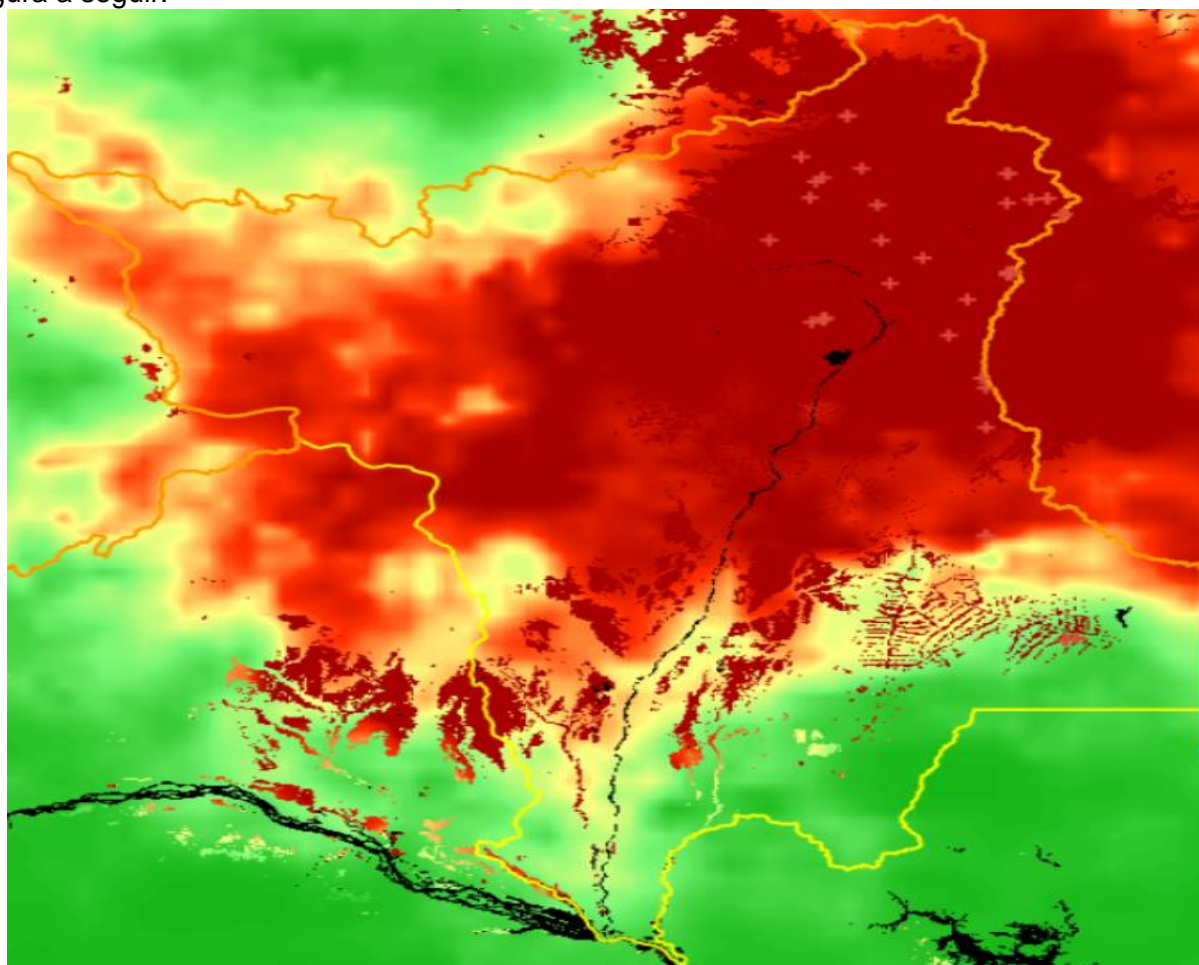

A (figura 01) mostra detalhadamente a quantidade de focos por municípios no Estado de Roraima, dos focos para a data 01.01.2023 a 22.01.2023 foram identificados um total de 40 focos de calor, sendo o município de **BONFIM - RR** com mais detecções (10), como mostra o gráfico a seguir:

(Figura 01)

A (figura 02) mostra detalhadamente a quantidade de focos por municípios no Estado de Roraima, dos focos para a data 01.01.2024 a 22.01.2024 foram identificados um total de 368 focos de calor, sendo o município de **CARACARAÍ - RR** com mais detecções (58), como mostra o gráfico a seguir:

(figura 02)

A (figura 03) mostra a comparação do total de focos ativos detectados dia a dia pelo satélite de referência para o mês de JANEIRO de 2023-2024.

Dia	1	2	3	4	5	6	7	8	9	10	11	12	13	14	15	16	17	18	19	20	21	22	23	24	25	26	27	28	29	30	31	TOTAL	
Jan/2023	0	1	6	0	0	0	0	0	0	0	0	5	0	1	0	8	4	3	6	0	6	0	1	5	13	29	0	189	1	39	7	324	
Jan/2024	20	0	87	21	32	9	21	81	0	21	2	4	20	0	27	1	3	5	5	9	0	-	-	-	-	-	-	-	-	-	-	-	368

(figura 03)

MONITORAMENTO DE RISCO DE FOGO NO ESTADO

Os riscos são tipificados como na escala abaixo:

A previsão de risco de fogo para os próximos cinco dias é de **ALTO** para **CRÍTICO** no Estado de Roraima. Conforme figura a seguir: