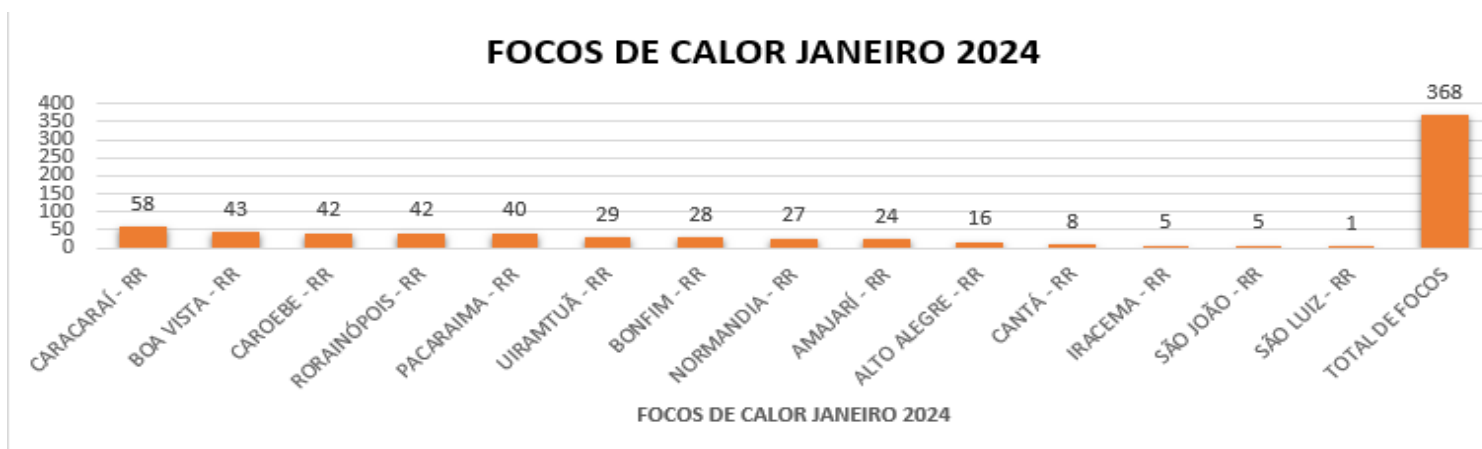

BOLETIM DE FOCOS DE CALOR 2024

DATA: 22.01.2024

MONITORAMENTO DOS FOCOS DE CALOR NO ESTADO DE RORAIMA.

A análise dos dados disponibilizados pelo INPE (Instituto Nacional de Pesquisas Espaciais), é de suma importância para construção de uma análise específica do comportamento dos focos de calor no nosso Estado, assim foram obtidos gráficos comparativos 2023-2024.

A (figura 01) mostra detalhadamente a quantidade de focos por municípios no Estado de Roraima, dos focos para a data 01.01.2023 a 22.01.2023 foram identificados um total de 40 focos de calor, sendo o município de **BONFIM - RR** com mais detecções (10), como mostra o gráfico a seguir:

(Figura 01)

A (figura 02) mostra detalhadamente a quantidade de focos por municípios no Estado de Roraima, dos focos para a data 01.01.2024 a 22.01.2024 foram identificados um total de 368 focos de calor, sendo o município de **CARACARAÍ - RR** com mais detecções (58), como mostra o gráfico a seguir:

(figura 02)

A (figura 03) mostra a comparação do total de focos ativos detectados dia a dia pelo satélite de referência para o mês de JANEIRO de 2023-2024.

Dia	1	2	3	4	5	6	7	8	9	10	11	12	13	14	15	16	17	18	19	20	21	22	23	24	25	26	27	28	29	30	31	TOTAL	
Jan/2023	0	1	6	0	0	0	0	0	0	0	0	5	0	1	0	8	4	3	6	0	6	0	1	5	13	29	0	189	1	39	7	324	
Jan/2024	20	0	87	21	32	9	21	81	0	21	2	4	20	0	27	1	3	5	5	9	0	-	-	-	-	-	-	-	-	-	-	-	368