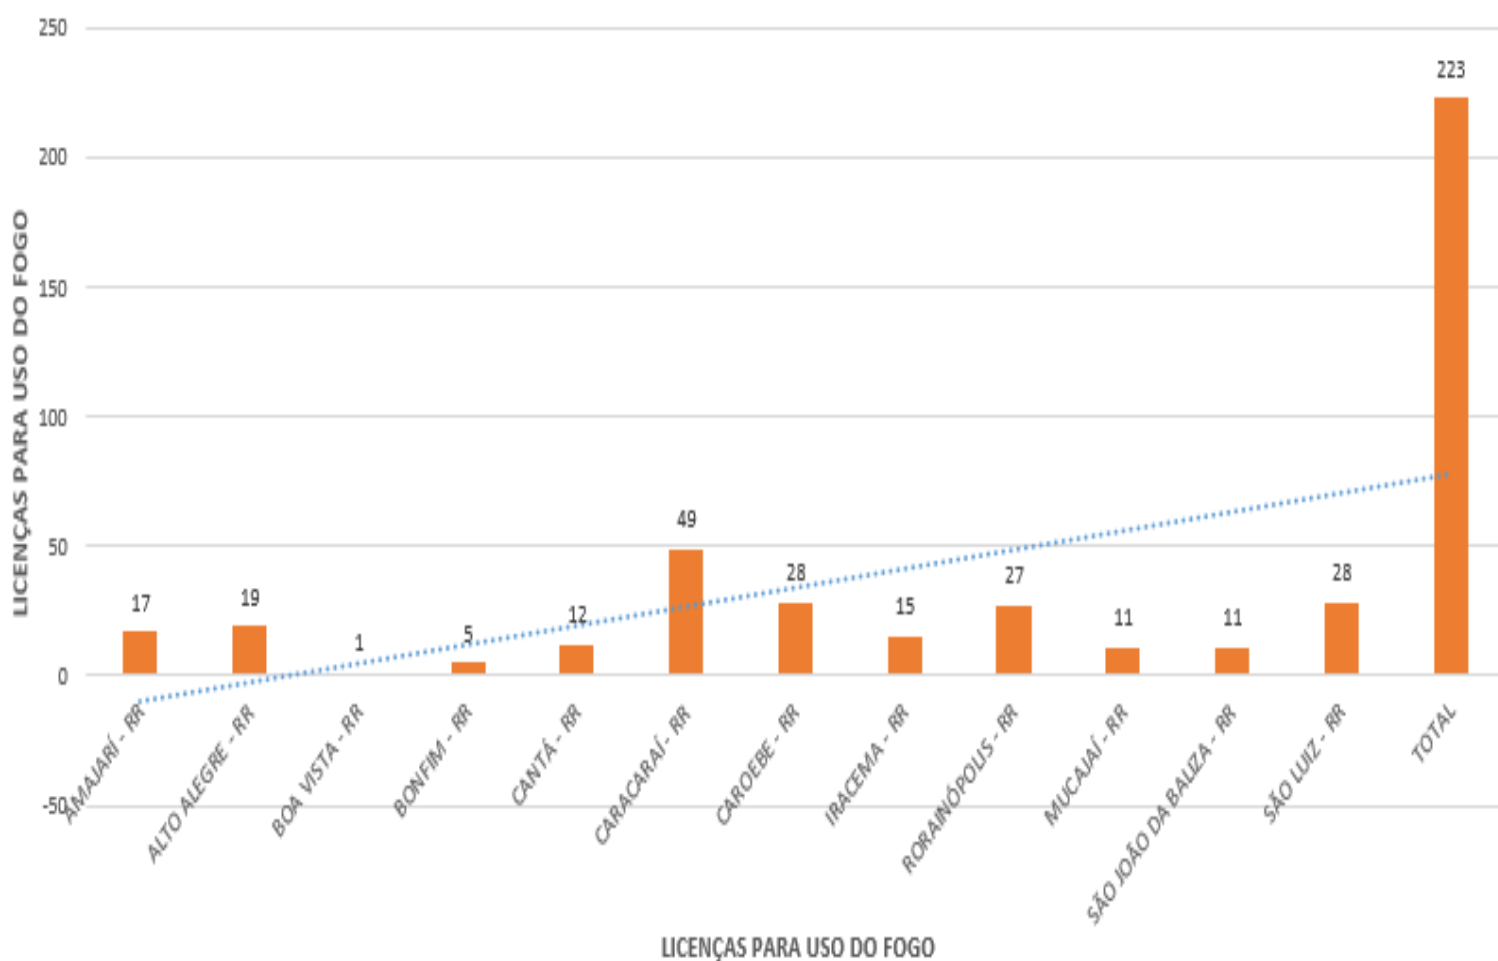

NÚMERO DE LICENÇAS PARA USO DO FOGO EMITIDAS POR MUNICÍPIOS DO ESTADO DE RORAIMA.

O (gráfico 05) mostra detalhadamente os números de licenças emitidas por cada município do estado de Roraima de janeiro a dezembro de 2023, sendo **Caracaráí** o município com mais licenças emitidas (49) de um total de 223 no período de 2023.

AUTORIZAÇÕES PARA USO DO FOGO EMITIDAS 2023

(Gráfico 05)