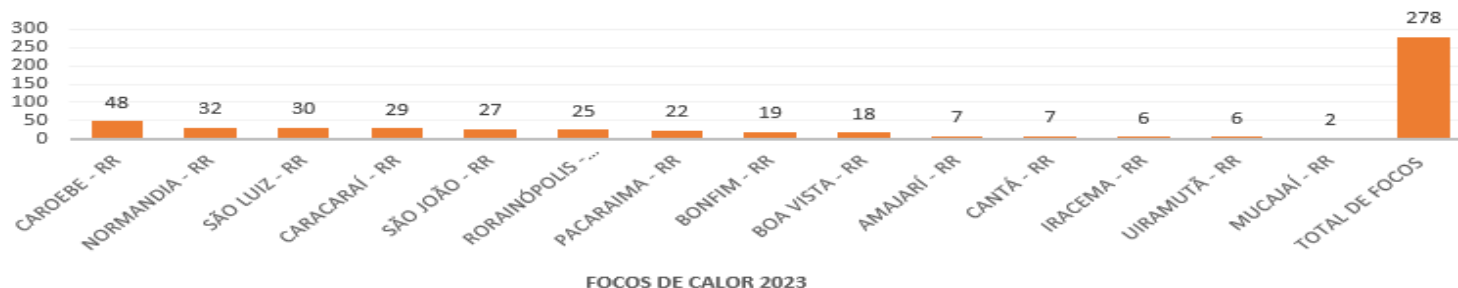

BOLETIM DE FOCOS DE CALOR 2024

DATA: 29.01.2024

MONITORAMENTO DOS FOCOS DE CALOR NO ESTADO DE RORAIMA.

A análise dos dados disponibilizados pelo INPE (Instituto Nacional de Pesquisas Espaciais), é de suma importância para construção de uma análise específica do comportamento dos focos de calor no nosso Estado, assim foram obtidos gráficos comparativos 2023-2024.

A (figura 01) mostra detalhadamente a quantidade de focos por municípios no Estado de Roraima, dos focos para a data 01.01.2023 a 29.01.2023 foram identificados um total de 278 focos de calor, sendo o município de **CAROEBE - RR** com mais detecções (48), como mostra o gráfico a seguir:

FOCOS DE CALOR JANEIRO 2023

(Figura 01)

A (figura 02) mostra detalhadamente a quantidade de focos por municípios no Estado de Roraima, dos focos para a data 01.01.2024 a 29.01.2024 foram identificados um total de 597 focos de calor, sendo o município de **CARACARAÍ - RR** com mais detecções (102), como mostra o gráfico a seguir:

FOCOS DE CALOR JANEIRO 2024

(figura 02)

A (figura 03) mostra a comparação do total de focos ativos detectados dia a dia pelo satélite de referência para o mês de JANEIRO de 2023-2024.

Dia	1	2	3	4	5	6	7	8	9	10	11	12	13	14	15	16	17	18	19	20	21	22	23	24	25	26	27	28	29	30	31	TOTAL
Jan/2023	0	1	6	0	0	0	0	0	0	0	5	0	1	0	8	4	3	6	0	6	0	1	5	13	29	0	189	1	39	7	324	
Jan/2024	20	0	87	21	32	9	21	81	0	21	2	4	20	0	27	1	3	5	5	9	0	66	1	19	21	10	110	2	-	-	-	597