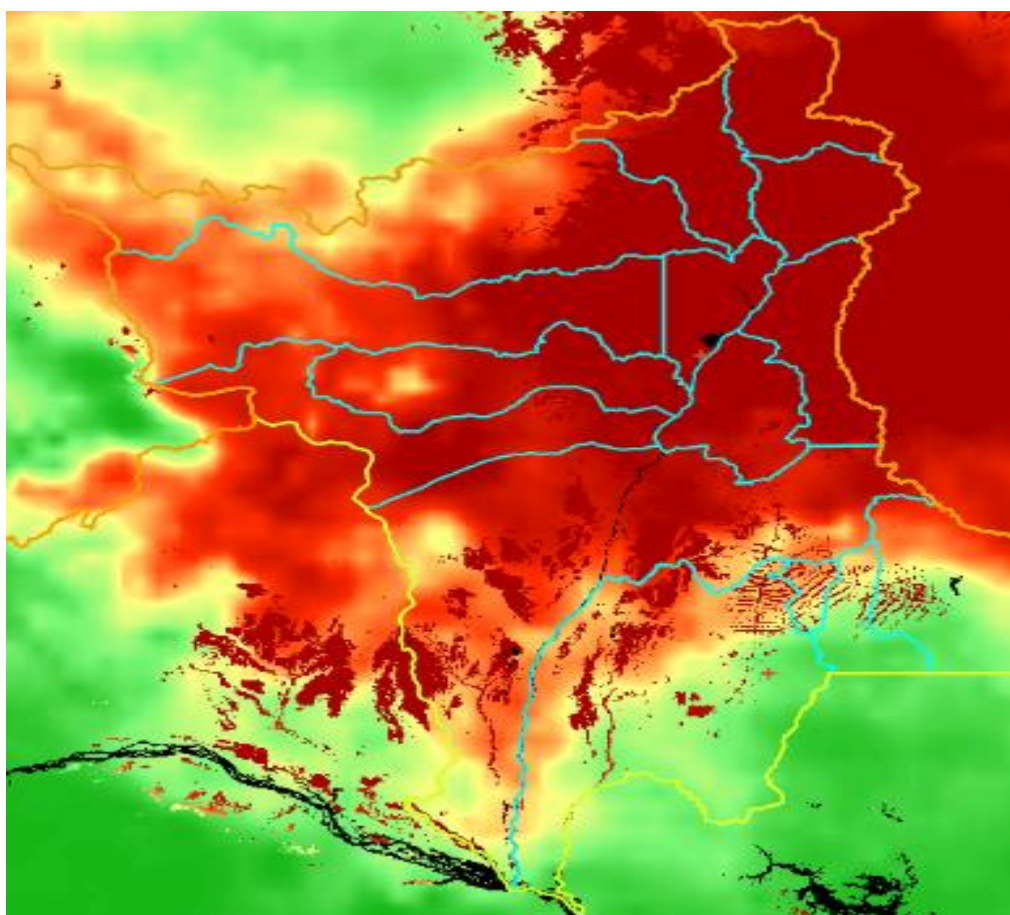

A (figura 01) mostra detalhadamente a quantidade de focos por municípios no Estado de Roraima, dos focos para a data 01.01.2023 a 29.01.2023 foram identificados um total de 278 focos de calor, sendo o município de **CAROEBE - RR** com mais detecções (48), como mostra o gráfico a seguir:

FOCOS DE CALOR JANEIRO 2023

(Figura 01)

A (figura 02) mostra detalhadamente a quantidade de focos por municípios no Estado de Roraima, dos focos para a data 01.01.2024 a 29.01.2024 foram identificados um total de 597 focos de calor, sendo o município de **CARACARAÍ - RR** com mais detecções (102), como mostra o gráfico a seguir:

FOCOS DE CALOR JANEIRO 2024

(figura 02)

A (figura 03) mostra a comparação do total de focos ativos detectados dia a dia pelo satélite de referência para o mês de JANEIRO de 2023-2024.

Dia	1	2	3	4	5	6	7	8	9	10	11	12	13	14	15	16	17	18	19	20	21	22	23	24	25	26	27	28	29	30	31	TOTAL
Jan/2023	0	1	6	0	0	0	0	0	0	0	5	0	1	0	8	4	3	6	0	6	0	1	5	13	29	0	189	1	39	7	324	
Jan/2024	20	0	87	21	32	9	21	81	0	21	2	4	20	0	27	1	3	5	5	9	0	66	1	19	21	10	110	2	-	-	-	597

(figura 03)

MONITORAMENTO DE RISCO DE FOGO NO ESTADO

Os riscos são tipificados como na escala abaixo:

A previsão de risco de fogo para os próximos cinco dias é de **ALTO** para **CRÍTICO** no Estado de Roraima. Conforme figura a seguir: