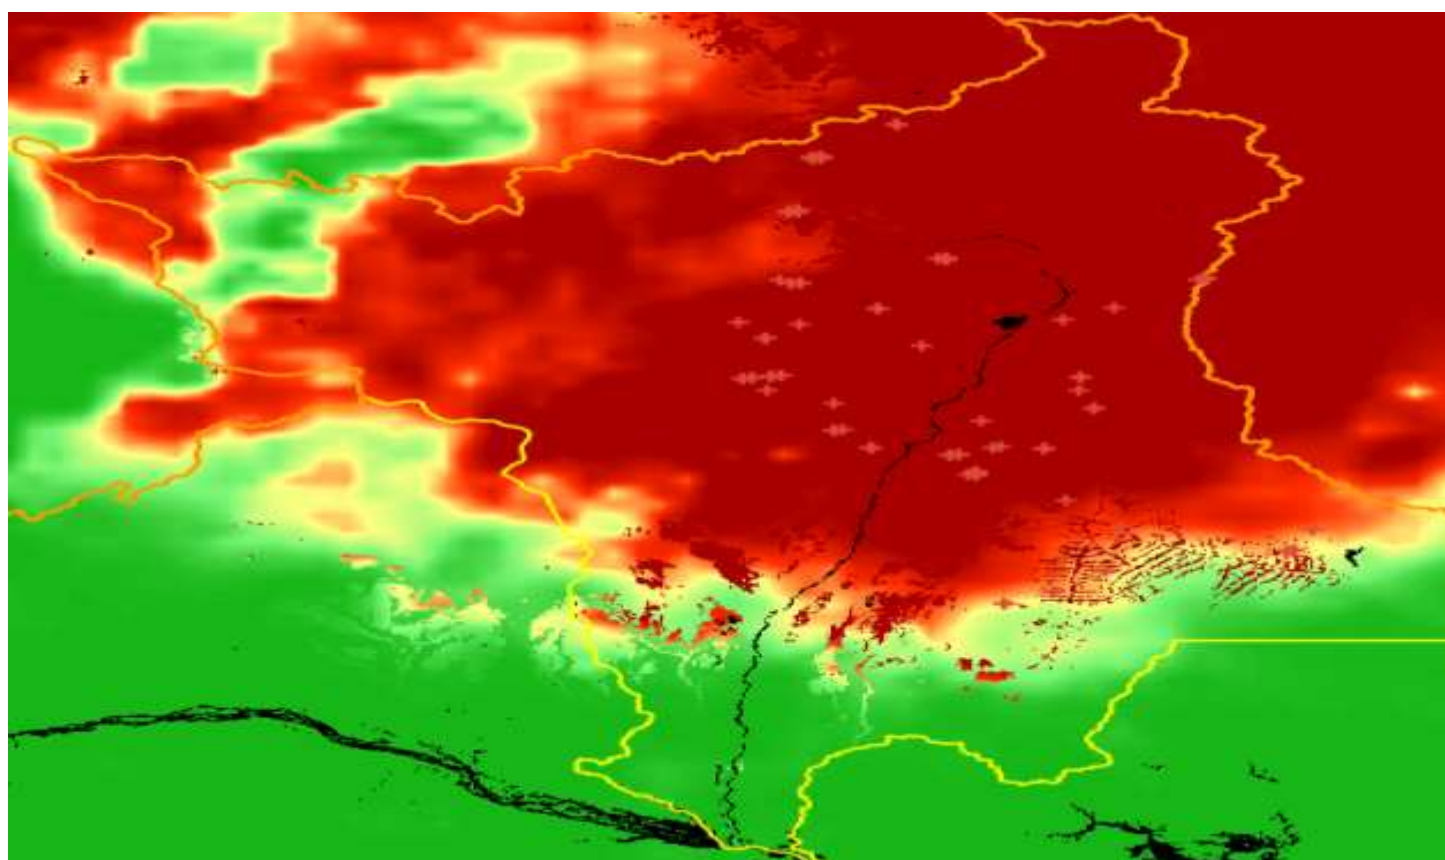

(Figura 04)

Fonte: <https://queimadas.dgi.inpe.br/queimadas/portal-static/situacao-atual/>