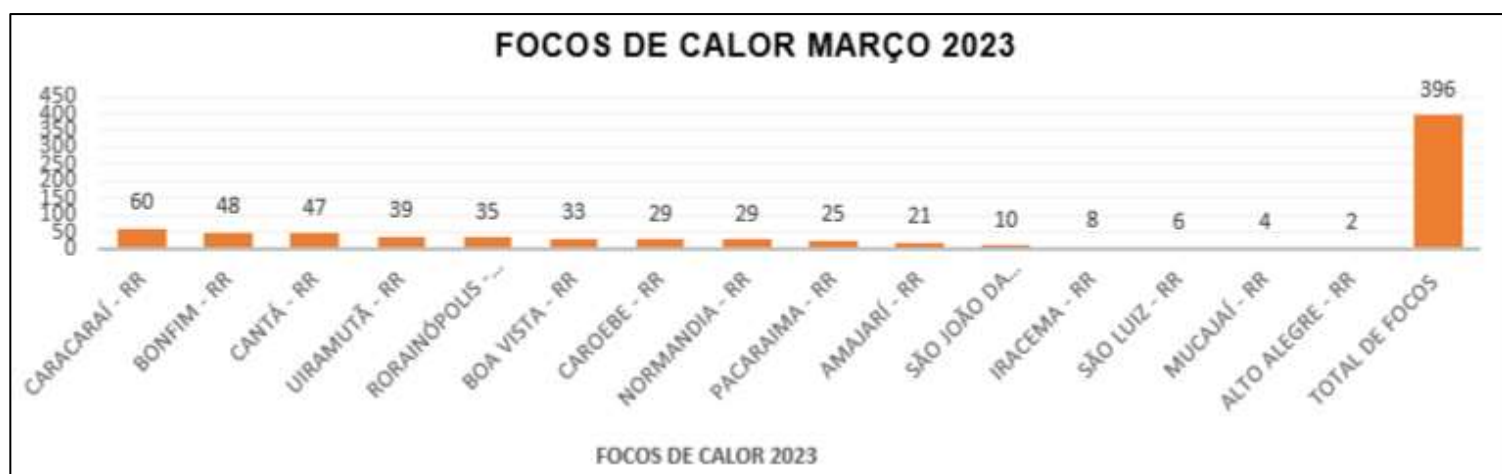

BOLETIM DE FOCOS DE CALOR 2024

DATA: 21.03.2024

MONITORAMENTO DOS FOCOS DE CALOR NO ESTADO DE RORAIMA.

A análise dos dados disponibilizados pelo INPE (Instituto Nacional de Pesquisas Espaciais), é de suma importância para construção de uma análise específica do comportamento dos focos de calor no nosso Estado, assim foram obtidos gráficos comparativos 2023-2024.

A (figura 01) mostra detalhadamente a quantidade de focos por municípios no Estado de Roraima, dos focos para a data 01.03.2023 a 22.03.2023 foram identificados um total de 396 focos de calor, sendo o município de **CARACARAÍ – RR** com mais detecções (60), como mostra o gráfico a seguir:

(Figura 01)

A (figura 02) mostra detalhadamente a quantidade de focos por municípios no Estado de Roraima, dos focos para a data 01.03.2024 a 22.03.2024 foram identificados um total de 805 focos de calor, sendo o município de **CARACARAÍ – RR** com mais detecções (181), como mostra o gráfico a seguir:

(Figura 02)

A (figura 03) mostra a comparação do total de focos ativos detectados dia a dia pelo satélite de referência para o mês de FEVEREIRO de 2023-2024.

Dia	1	2	3	4	5	6	7	8	9	10	11	12	13	14	15	16	17	18	19	20	21	22	23	24	25	26	27	28	29	30	31	TOTAL
Mar/2023	4	0	0	9	0	3	0	6	7	13	3	0	139	1	12	8	17	22	0	112	7	33	12	12	17	0	42	0	20	1	5	505
Mar/2024	2	7	0	0	134	13	28	14	2	198	1	15	7	39	67	0	63	9	16	10	-	-	-	-	-	-	-	-	-	-	625	