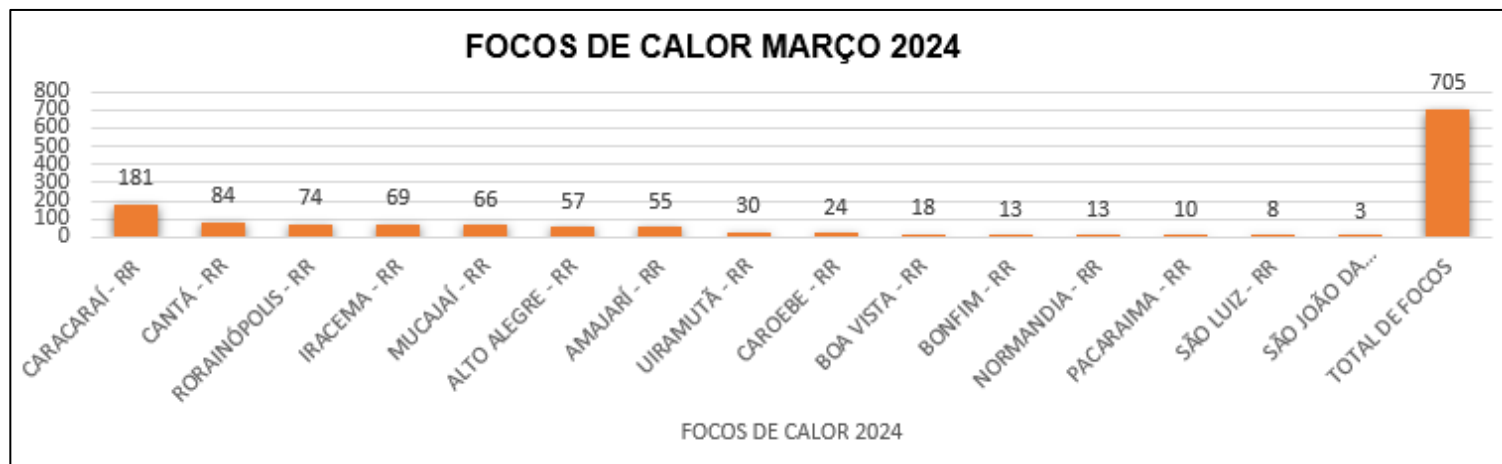

BOLETIM DE FOCOS DE CALOR 2024

DATA: 21.03.2024

MONITORAMENTO DOS FOCOS DE CALOR NO ESTADO DE RORAIMA.

A análise dos dados disponibilizados pelo INPE (Instituto Nacional de Pesquisas Espaciais), é de suma importância para construção de uma análise específica do comportamento dos focos de calor no nosso Estado, assim foram obtidos gráficos comparativos 2023-2024.

A (figura 01) mostra detalhadamente a quantidade de focos por municípios no Estado de Roraima, dos focos para a data 01.03.2023 a 22.03.2023 foram identificados um total de 396 focos de calor, sendo o município de **CARACARAÍ – RR** com mais detecções (60), como mostra o gráfico a seguir:

(Figura 01)

A (figura 02) mostra detalhadamente a quantidade de focos por municípios no Estado de Roraima, dos focos para a data 01.03.2024 a 22.03.2024 foram identificados um total de 805 focos de calor, sendo o município de **CARACARAÍ – RR** com mais detecções (181), como mostra o gráfico a seguir:

(Figura 02)

A (figura 03) mostra a comparação do total de focos ativos detectados dia a dia pelo satélite de referência para o mês de FEVEREIRO de 2023-2024.

Dia	1	2	3	4	5	6	7	8	9	10	11	12	13	14	15	16	17	18	19	20	21	22	23	24	25	26	27	28	29	30	31	TOTAL
Mar/2023	4	0	0	9	0	3	0	6	7	13	3	0	139	1	12	8	17	22	0	112	7	33	12	12	17	0	42	0	20	1	5	505
Mar/2024	2	7	0	0	134	13	28	14	2	198	1	15	7	39	67	0	63	9	16	10	-	-	-	-	-	-	-	-	-	-	625	