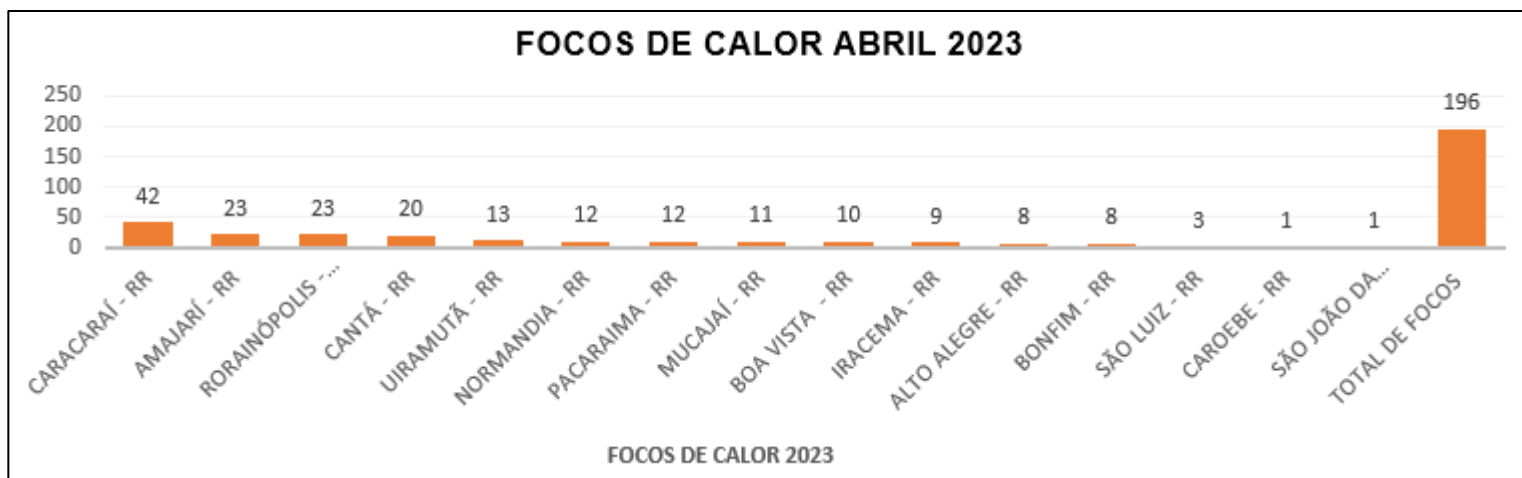

## BOLETIM DE FOCOS DE CALOR 2024

DATA: 25.04.2024

A (figura 01) mostra detalhadamente a quantidade de focos por municípios no Estado de Roraima, dos focos para a data 01.04.2023 a 25.04.2023 foram identificados um total de 196 focos de calor, sendo o município de **CARACARAÍ – RR** com mais detecções (42), como mostra o gráfico a seguir:

(Figura 01)

A (figura 02) mostra detalhadamente a quantidade de focos por municípios no Estado de Roraima, dos focos para a data 01.04.2024 a 25.04.2024 foram identificados um total de 480 focos de calor, sendo o município de **CARACARAÍ – RR** com mais detecções (104), como mostra o gráfico a seguir: