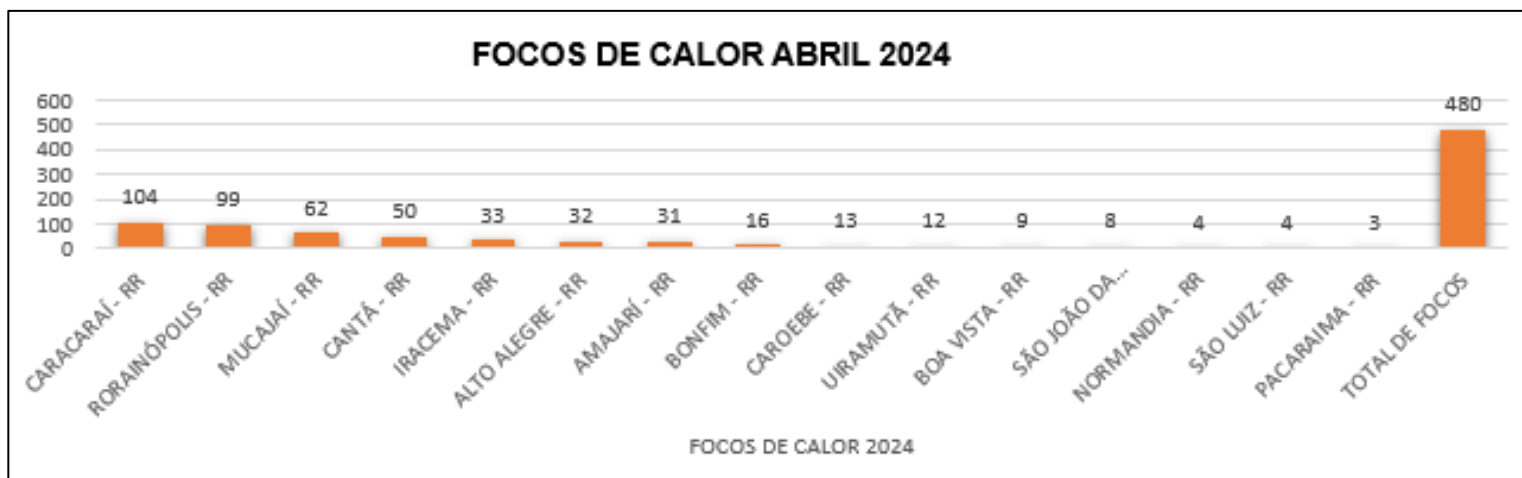

### MONITORAMENTO DOS FOCOS DE CALOR NO ESTADO DE RORAIMA.

A análise dos dados disponibilizados pelo INPE (Instituto Nacional de Pesquisas Espaciais), é de suma importância para construção de uma análise específica do comportamento dos focos de calor no nosso Estado, assim foram obtidos gráficos comparativos 2023-2024.

A (figura 01) mostra detalhadamente a quantidade de focos por municípios no Estado de Roraima, dos focos para a data 01.04.2023 a 25.04.2023 foram identificados um total de 196 focos de calor, sendo o município de **CARACARAÍ – RR** com mais detecções (42), como mostra o gráfico a seguir:

(Figura 01)

A (figura 02) mostra detalhadamente a quantidade de focos por municípios no Estado de Roraima, dos focos para a data 01.04.2024 a 25.04.2024 foram identificados um total de 480 focos de calor, sendo o município de **CARACARAÍ – RR** com mais detecções (104), como mostra o gráfico a seguir:

(Figura 02)

A (figura 03) mostra a comparação do total de focos ativos detectados dia a dia pelo satélite de referência para o mês de ABRIL de 2023-2024.

Dia	1	2	3	4	5	6	7	8	9	10	11	12	13	14	15	16	17	18	19	20	21	22	23	24	25	26	27	28	29	30	TOTAL
Abr/2023	9	0	38	1	31	0	10	9	0	56	1	2	2	7	12	0	0	0	8	3	0	0	0	7	0	0	0	3	13	0	212
Abr/2024	3	10	30	0	0	0	11	32	2	223	0	67	0	13	62	0	7	2	0	0	0	18	0	0	-	-	-	-	-	-	480