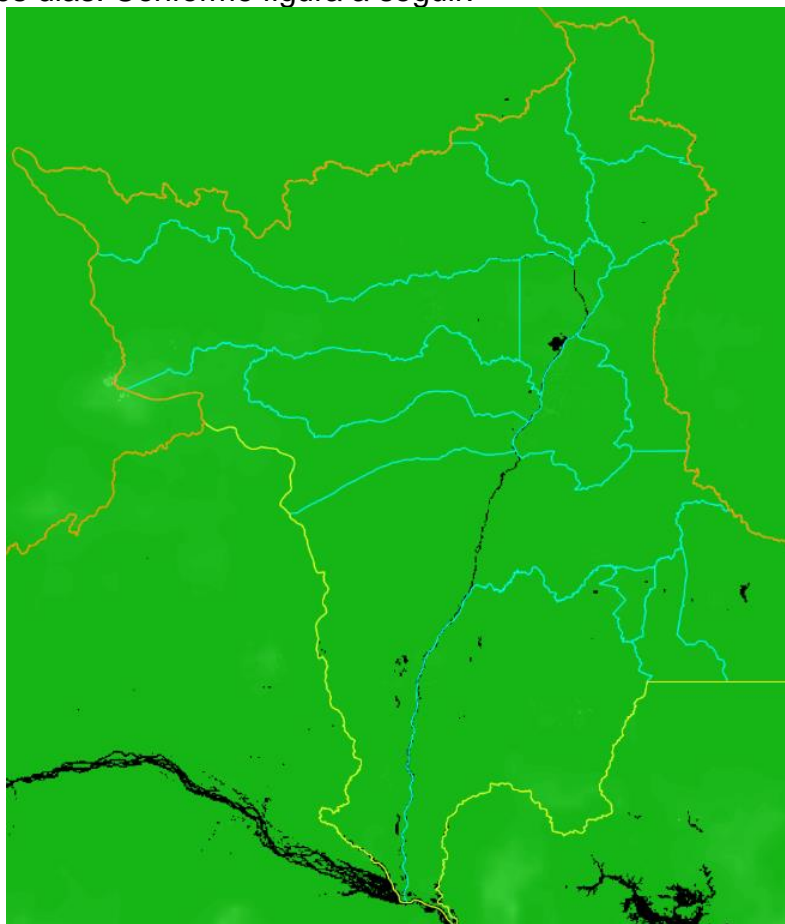

(Figura 04)

Fonte: <https://queimadas.dgi.inpe.br/queimadas/portal-static/situacao-atual/>