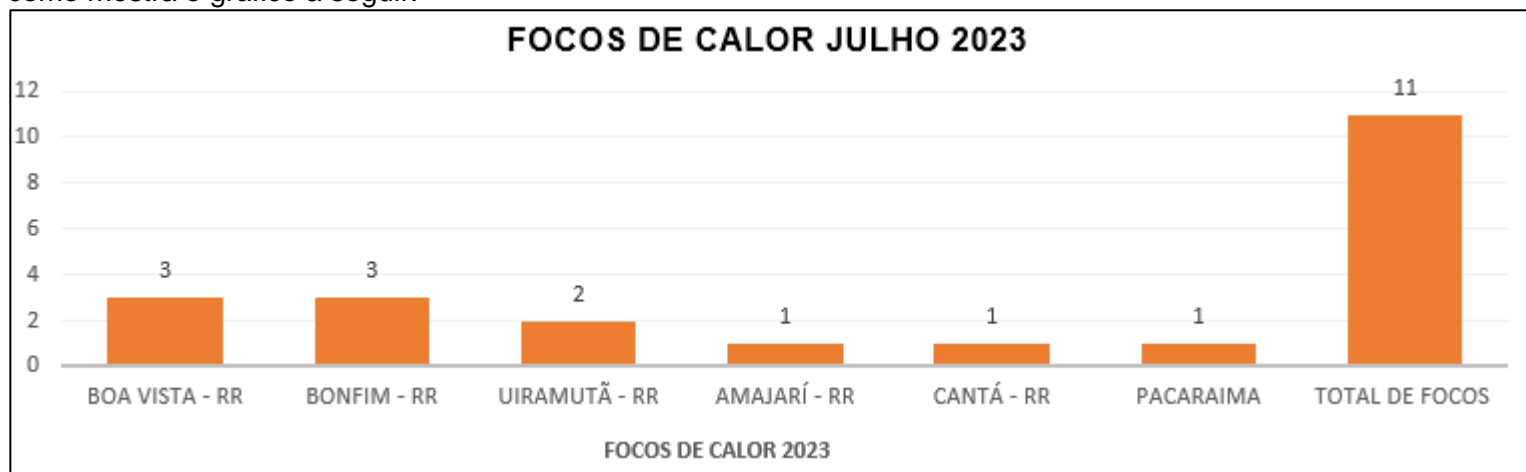

## BOLETIM DE FOCOS DE CALOR 2024

DATA: 22.07.2024

A (figura 01) mostra detalhadamente a quantidade de focos por municípios no Estado de Roraima, dos focos para a data 01.07.2023 a 22.07.2023 foram identificados um total de 11 focos de calor, sendo o município de **BOA VISTA - RR** com mais detecção (3).  
como mostra o gráfico a seguir:

(Figura 01)

A (figura 02) mostra detalhadamente a quantidade de focos por municípios no Estado de Roraima, dos focos para a data 01.07.2024 a 22.07.2024 foram identificados um total de 3 focos de calor, sendo o município de **RORAINÓPOLIS - RR** com mais detecções (2).  
como mostra o gráfico a seguir: