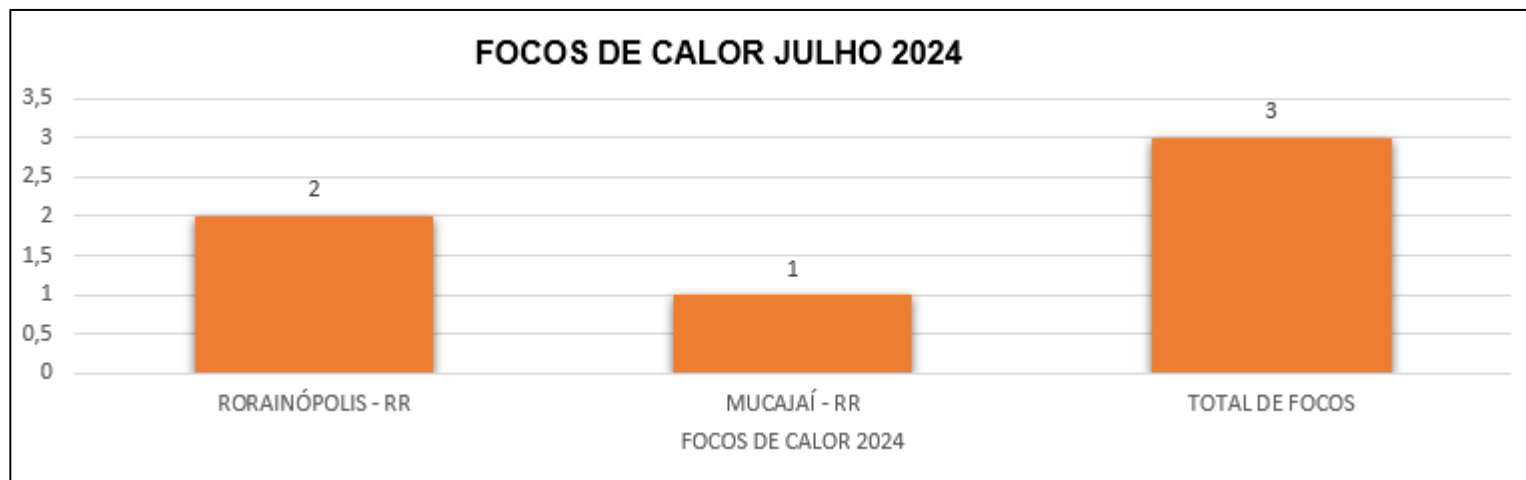

A (figura 02) mostra detalhadamente a quantidade de focos por municípios no Estado de Roraima, dos focos para a data 01.07.2024 a 22.07.2024 foram identificados um total de 3 focos de calor, sendo o município de **RORAINÓPOLIS - RR** com mais detecções (2).
como mostra o gráfico a seguir:

(Figura 02)